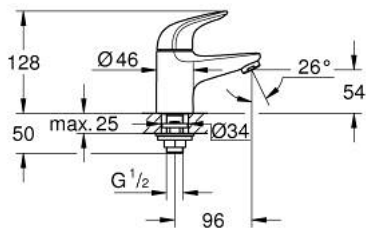

20 616 001 **EUROECO ROBINET 1/2"**  
**TAILLE XS**

**DESCRIPTION DU PRODUIT**

- Couleur: chromé
- tête céramique
- GROHE LongLife finition durable
- GROHE EcoJoy économie d'eau
- débit maximum à 3 bars : 5 l/min

20 616 001 EUROECO ROBINET 1/2"  
TAILLE XS

**PIÈCES DE RECHANGE**, juillet 2021 – now

- 1: Levier (Numéro de commande 1021010000)
- 2: Tête à disques en céramique 1/2" (Numéro de commande 45882000)
- 3: Fixation de croisillon (Numéro de commande 45186000)
- 3.1: Joint torique 18,2 x 1,7 (Numéro de commande 0392400M)
- 4: Mousseur (Numéro de commande 48159000)
- 5: Fixation M26x1,5 (Numéro de commande 45004000)
- 6: Garniture de vidage avec bouchon à presser (Numéro de commande 65807000)\*
- 7: Bague fileté 1/2" (Numéro de commande 1290100M)\*