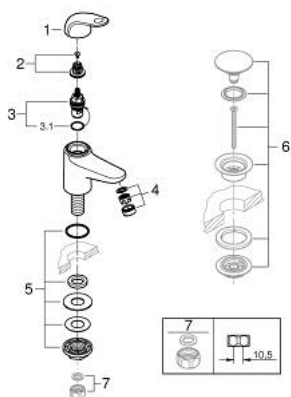

20 616 001 **EUROECO ROBINET 1/2"**  
**TAILLE XS**

**DESCRIPTION DU PRODUIT**

- Couleur: chromé
- tête céramique
- GROHE LongLife finition durable
- GROHE EcoJoy économie d'eau
- débit maximum à 3 bars : 5 l/min

20 616 001 EUROECO ROBINET 1/2"  
TAILLE XS

**PIÈCES DE RECHANGE**, juillet 2021 – now

- 1: Levier (Numéro de commande 1021010000)
- 2: Tête à disques en céramique 1/2" (Numéro de commande 45882000)
- 3: Fixation de croisillon (Numéro de commande 45186000)
- 3.1: Joint torique 18,2 x 1,7 (Numéro de commande 0392400M)
- 4: Mousseur (Numéro de commande 48159000)
- 5: Fixation M26x1,5 (Numéro de commande 45004000)
- 6: Garniture de vidage avec bouchon à presser (Numéro de commande 65807000)\*
- 7: Bague fileté 1/2" (Numéro de commande 1290100M)\*