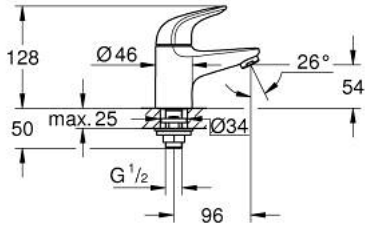

Pure Freude
an Wasser

EUROECO 20 616 001 حنفية 1/2 بوصة مقاس XS

وصف المنتج:

- اللون: كروم
- الجزء العلوي السيراميك 1/2 بوصة، 90 درجة
- طلاء كروم GROHE LongLife
- تقنية GROHE EcoJoy لمياه أقل وتدفق ممتاز
- maximum flow rate (at 3 bar): 5 l/min

EUROECO 20 616 001 حنفية 1/2 بوصة
مقاس XS

الآن - 2021 وي لوي, قطع الغيار

1: مقبض (1021010000 رقم الطلب.)

2: جزء علوي سيراميك 1/2 بوصة (45882000 رقم الطلب.)

3: طقم بديل للتثبيت (45186000 رقم الطلب.)

3.1: حلقة دائرية بقطر 18.2 x قطر (0392400M رقم الطلب.) 1.7