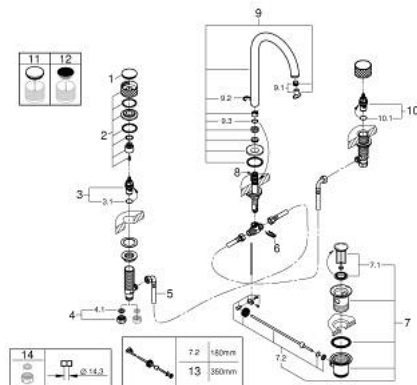

20 595 GN0 ATRIO PRIVATE COLLECTION MÉLANGEUR 3 TROUS 1/2" LAVABO TAILLE L

PIÈCES DE RECHANGE, mai 2018 – now

- 1: Capuchon (Numéro de commande 101300GN00)
 - 2: Tête complète (Numéro de commande 101299GN00)
 - 3: Tête à disques en céramique 1/2" (Numéro de commande 45882000)
 - 3.1: Joint torique 18,2 x 1,7 (Numéro de commande 0392400M)
 - 4: Bague filetée 1/2" (Numéro de commande 1290100M)
 - 4.1: Joint fibre 15x21 (Numéro de commande 0138900M)
 - 5: Flexible de raccordement (Numéro de commande 45704000)
 - 6: Agraffe (Numéro de commande 6554100M)
 - 7: Garniture de vidage 1 1/4" (Numéro de commande 28910GN0)
 - 7.1: Clapet de vidage (Numéro de commande 07182GN0)
 - 7.2: Tige et rotule de vidage (Numéro de commande 07052000)
 - 8: Coulisse filetée (Numéro de commande 65196GN0)
 - 9: Bec (Numéro de commande 101298GN00)
 - 9.1: Brise-jet laminaire (Numéro de commande 48408000)
 - 9.2: Clip de s-reté (Numéro de commande 4826600M)
 - 9.3: joint torique x 20 (Numéro de commande 0128500M)
 - 10: Tête à disques en céramique 1/2" (Numéro de commande 45883000)
 - 10.1: Joint torique 18,2 x 1,7 (Numéro de commande 0392400M)
 - 11: Inserts en Caesarstone Blanc Attique (Numéro de commande 48460000)*
 - 12: Inserts en Caesarstone Vanilla Noir (Numéro de commande 48461000)*
 - 13: Tige et rotule de vidage (Numéro de commande 07341000)*
 - 14: Ecrou 1/2" x 14,5 mm (Numéro de commande 1290200M)*
- * Accessoires en option