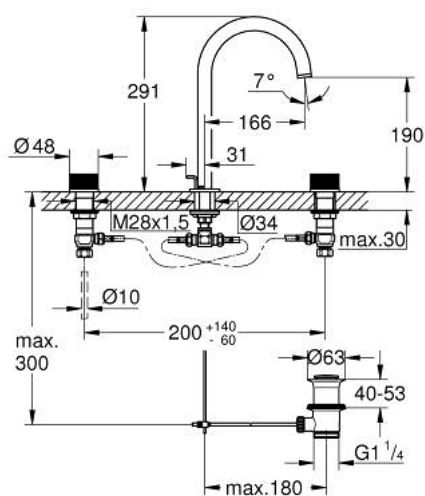

20 595 GN0 ATRIO PRIVATE COLLECTION MÉLANGEUR 3 TROUS 1/2" LAVABO TAILLE L

PIÈCES DE RECHANGE, mai 2018 – now

- 1: Capuchon (Numéro de commande 101300GN00)
 - 2: Tête complète (Numéro de commande 101299GN00)
 - 3: Tête à disques en céramique 1/2" (Numéro de commande 45882000)
 - 3.1: Joint torique 18,2 x 1,7 (Numéro de commande 0392400M)
 - 4: Bague filetée 1/2" (Numéro de commande 1290100M)
 - 4.1: Joint fibre 15x21 (Numéro de commande 0138900M)
 - 5: Flexible de raccordement (Numéro de commande 45704000)
 - 6: Agraffe (Numéro de commande 6554100M)
 - 7: Garniture de vidage 1 1/4" (Numéro de commande 28910GN0)
 - 7.1: Clapet de vidage (Numéro de commande 07182GN0)
 - 7.2: Tige et rotule de vidage (Numéro de commande 07052000)
 - 8: Coulisse filetée (Numéro de commande 65196GN0)
 - 9: Bec (Numéro de commande 101298GN00)
 - 9.1: Brise-jet laminaire (Numéro de commande 48408000)
 - 9.2: Clip de s-reté (Numéro de commande 4826600M)
 - 9.3: joint torique x 20 (Numéro de commande 0128500M)
 - 10: Tête à disques en céramique 1/2" (Numéro de commande 45883000)
 - 10.1: Joint torique 18,2 x 1,7 (Numéro de commande 0392400M)
 - 11: Inserts en Caesarstone Blanc Attique (Numéro de commande 48460000)*
 - 12: Inserts en Caesarstone Vanilla Noir (Numéro de commande 48461000)*
 - 13: Tige et rotule de vidage (Numéro de commande 07341000)*
 - 14: Ecrou 1/2" x 14,5 mm (Numéro de commande 1290200M)*
- * Accessoires en option