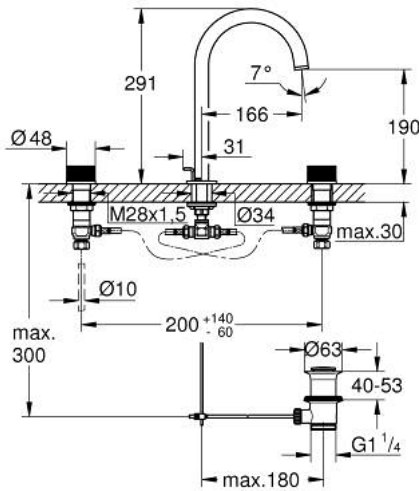

## مقاس L ATRIO PRIVATE COLLECTION 20 595 GN0 حوض بثلاث فتحات بقياس 1/2 بوصة

وصف المنتج:

- اللون: brushed cool sunrise
- الأجزاء الرأسية السيراميك 1/2 بوصة، 90 درجة
- طلاء GROHE LongLife
- تقنية GROHE EcoJoy لمياه أقل وتدفق ممتاز
- maximum flow rate (at 3 bar): 5 l/min
- الصنبور الأنثوي الدوار مع مرغي المياه ومحدد التوقف
- منطقة دوار قابلة للتعديل 360° / 150° / 0°
- مجموعة تصريف المياه بقياس 1 1/4 بوصة

الجانبية

• خراطيم اتصال مرنة مقاومة للضغط بين الصنبور والصمامات

•

• can be combined with 48 460 000 or 48 461 000

3.1: حلقة دائرية بقطر 18.2 x قطر (0392400M رقم الطلب:-) 1.7

4: صامولة إقتران 1/2 بوصة (1290100M رقم الطلب:-)

4.1: عازل ليفي بقطر 18.5 x قطر (0138900M رقم الطلب:-) 12 x 2

5: خرطوم وصلة مرنة (45704000 رقم الطلب:-)

14: صامولة إقتران 1/2 بوصة 14.5 x ملم\* (1290200M رقم الطلب:-)

\* إكسسوارات اختيارية