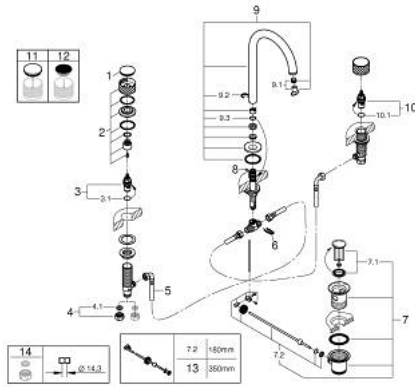

الجانبية

• خراطيم اتصال مرنة مقاومة للضغط بين الصنبور والصمامات

•

• can be combined with 48 460 000 or 48 461 000

## مقاس L ATRIO PRIVATE COLLECTION 20 595 GN0 حوض بثلاث فتحات بقياس 1/2 بوصة

الآن - 2018 ويام، قطع الغيار

1: غطاء (101300GN00 رقم الطلب:-)

2: مقبض (101299GN00 رقم الطلب:-)

3: جزء علوي سيراميك 1/2 بوصة (45882000 رقم الطلب:-)

3.1: حلقة دائرية بقطر 18.2 x قطر (0392400M رقم الطلب:-) 1.7

4: صامولة إقتران 1/2 بوصة (1290100M رقم الطلب:-)

4.1: عازل ليفي بقطر 18.5 x قطر (0138900M رقم الطلب:-) 12 x 2

5: خرطوم وصلة مرنة (45704000 رقم الطلب:-)

14: صامولة إقتران 1/2 بوصة 14.5 x ملم\* (1290200M رقم الطلب:-)

\* إكسسوارات اختيارية