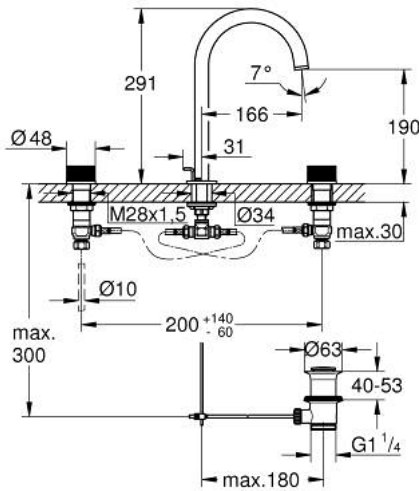

مقاس L ATRIO PRIVATE COLLECTION 20 595 GL0 خراطيم حوض بثلاث فتحات بقياس 1/2 بوصة

وصف المنتج:

- اللون: cool sunrise
- الأجزاء الرأسية السيراميك 1/2 بوصة، 90 درجة
- طلاء GROHE LongLife
- تقنية GROHE EcoJoy لمياه أقل وتدفق ممتاز
- maximum flow rate (at 3 bar): 5 l/min
- الصنبور الأنثوي الدوار مع مرغي المياه ومحدد التوقف
- منطقة دوار قابلة للتعديل 360° / 150° / 0°
- مجموعة تصريف المياه بقياس 1 1/4 بوصة

الجانبية

• خراطيم اتصال مرنة مقاومة للضغط بين الصنبور والصمامات

•

• can be combined with 48 460 000 or 48 461 000