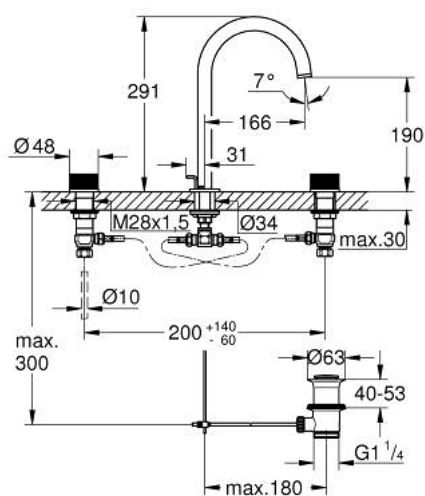

20 595 DA0 ATRIO PRIVATE COLLECTION MÉLANGEUR 3 TROUS 1/2" LAVABO TAILLE L

PIÈCES DE RECHANGE, mai 2018 – now

- 1: Capuchon (Numéro de commande 101300DA00)
 - 2: Tête complète (Numéro de commande 101299DA00)
 - 3: Tête à disques en céramique 1/2" (Numéro de commande 45882000)
 - 3.1: Joint torique 18,2 x 1,7 (Numéro de commande 0392400M)
 - 4: Bague filetée 1/2" (Numéro de commande 1290100M)
 - 4.1: Joint fibre 15x21 (Numéro de commande 0138900M)
 - 5: Flexible de raccordement (Numéro de commande 45704000)
 - 6: Agraffe (Numéro de commande 6554100M)
 - 7: Garniture de vidage 1 1/4" (Numéro de commande 28910DA0)
 - 7.1: Clapet de vidage (Numéro de commande 07182DA0)
 - 7.2: Tige et rotule de vidage (Numéro de commande 07052000)
 - 8: Coulisse filetée (Numéro de commande 65196DA0)
 - 9: Bec (Numéro de commande 101298DA00)
 - 9.1: Brise-jet laminaire (Numéro de commande 48408000)
 - 9.2: Clip de s-reté (Numéro de commande 4826600M)
 - 9.3: Joint torique 13,5 x 2,75 (Numéro de commande 0128500M)
 - 10: Tête à disques en céramique 1/2" (Numéro de commande 45883000)
 - 10.1: Joint torique 18,2 x 1,7 (Numéro de commande 0392400M)
 - 11: Inserts en Caesarstone Blanc Attique (Numéro de commande 48460000)*
 - 12: Inserts en Caesarstone Vanilla Noir (Numéro de commande 48461000)*
 - 13: Tige et rotule de vidage (Numéro de commande 07341000)*
 - 14: Ecrou 1/2" x 14,5 mm (Numéro de commande 1290200M)*
- * Accessoires en option