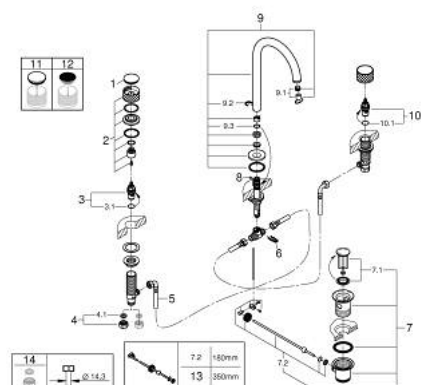

20 595 DA0 ATRIO PRIVATE COLLECTION MÉLANGEUR 3 TROUS 1/2" LAVABO TAILLE L

PIÈCES DE RECHANGE, mai 2018 – now

- 1: Capuchon (Numéro de commande 101300DA00)
 - 2: Tête complète (Numéro de commande 101299DA00)
 - 3: Tête à disques en céramique 1/2" (Numéro de commande 45882000)
 - 3.1: Joint torique 18,2 x 1,7 (Numéro de commande 0392400M)
 - 4: Bague filetée 1/2" (Numéro de commande 1290100M)
 - 4.1: Joint fibre 15x21 (Numéro de commande 0138900M)
 - 5: Flexible de raccordement (Numéro de commande 45704000)
 - 6: Agraffe (Numéro de commande 6554100M)
 - 7: Garniture de vidage 1 1/4" (Numéro de commande 28910DA0)
 - 7.1: Clapet de vidage (Numéro de commande 07182DA0)
 - 7.2: Tige et rotule de vidage (Numéro de commande 07052000)
 - 8: Coulisse filetée (Numéro de commande 65196DA0)
 - 9: Bec (Numéro de commande 101298DA00)
 - 9.1: Brise-jet laminaire (Numéro de commande 48408000)
 - 9.2: Clip de s-reté (Numéro de commande 4826600M)
 - 9.3: Joint torique 13,5 x 2,75 (Numéro de commande 0128500M)
 - 10: Tête à disques en céramique 1/2" (Numéro de commande 45883000)
 - 10.1: Joint torique 18,2 x 1,7 (Numéro de commande 0392400M)
 - 11: Inserts en Caesarstone Blanc Attique (Numéro de commande 48460000)*
 - 12: Inserts en Caesarstone Vanilla Noir (Numéro de commande 48461000)*
 - 13: Tige et rotule de vidage (Numéro de commande 07341000)*
 - 14: Ecrou 1/2" x 14,5 mm (Numéro de commande 1290200M)*
- * Accessoires en option