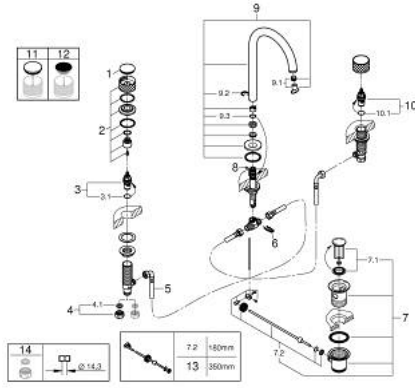

مقاس L ATRIO PRIVATE COLLECTION 20 595 DA0 حوض بثلاث فتحات بقياس 1/2 بوصة

الآن - 2018 ويام، قطع الغيار

1: غطاء (101300DA00 رقم الطلب:-)

2: مقبض (101299DA00 رقم الطلب:-)

3: جزء علوي سيراميك 1/2 بوصة (45882000 رقم الطلب:-)

3.1: حلقة دائرية بقطر 18.2 x قطر (0392400M رقم الطلب:-) 1.7

4: صامولة إقتران 1/2 بوصة (1290100M رقم الطلب:-)

4.1: عازل ليفي بقطر 18.5 x قطر (0138900M رقم الطلب:-) 12 x 2

5: خرطوم وصلة مرنة (45704000 رقم الطلب:-)

6: مشبك تثبيت (6554100M رقم الطلب:-)

7: مجموعة تصريف بقياس 1 1/4 بوصة (28910DA0 رقم الطلب:-)

7.1: فيشه (07182DA0 رقم الطلب:-)

7.2: عامود غير متمركز (07052000 رقم الطلب:-)

8: شداد (65196DA0 رقم الطلب:-)

9: خلاط (101298DA00 رقم الطلب:-)

9.1: وحدة استقامة تدفق (48408000 رقم الطلب:-) Laminar

9.2: حلقة الأمان (4826600M رقم الطلب:-)

9.3: وردة عزل (0128500M رقم الطلب:-)

10: جزء علوي سيراميك 1/2 بوصة (45883000 رقم الطلب:-)

10.1: حلقة دائرية بقطر 18.2 x قطر (0392400M رقم الطلب:-) 1.7

11: Inlays made from White Attica Caesarstone material (484600 رقم الطلب:-)

00)*

12: Inlays made from Vanilla Noir Caesarstone material (4846100 رقم الطلب:-)

0)*

13: عامود غير متمركز* (07341000 رقم الطلب:-)

14: صامولة إقتران 1/2 بوصة 14.5 x ملم* (1290200M رقم الطلب:-)

* إكسسوارات اختيارية