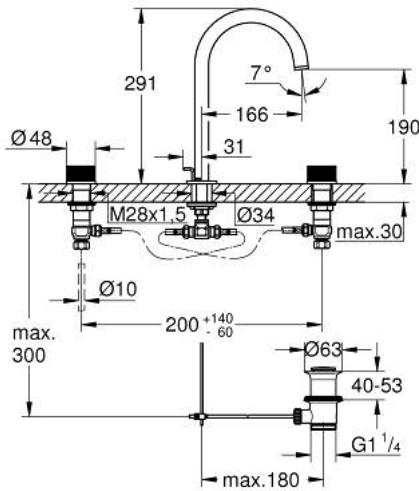

مقاس L ATRIO PRIVATE COLLECTION 20 595 DA0 حوض بثلاث فتحات بقياس 1/2 بوصة

وصف المنتج:

- اللون: warm sunset
 - الأجزاء الرأسية السيراميك 1/2 بوصة، 90 درجة
 - طلاء GROHE LongLife
 - تقنية GROHE EcoJoy لمياه أقل وتدفق ممتاز
 - maximum flow rate (at 3 bar): 5 l/min
 - الصنبور الأنثوي الدوار مع مرغي المياه ومحدد التوقف
 - منطقة دوار قابلة للتعديل 360° / 150° / 0°
 - مجموعة تصريف المياه بقياس 1 1/4 بوصة
- الجانبية
- خراطيم اتصال مرنة مقاومة للضغط بين الصنبور والصمامات
 -
 - can be combined with 48 460 000 or 48 461 000

مقاس L ATRIO PRIVATE COLLECTION 20 595 DA0 حوض بثلاث فتحات بقياس 1/2 بوصة

الآن - 2018 ويام، قطع الغيار

1: غطاء (101300DA00 رقم الطلب:-)

2: مقبض (101299DA00 رقم الطلب:-)

3: جزء علوي سيراميك 1/2 بوصة (45882000 رقم الطلب:-)

3.1: حلقة دائرية بقطر 18.2 x قطر (0392400M رقم الطلب:-) 1.7

4: صامولة إقتران 1/2 بوصة (1290100M رقم الطلب:-)

4.1: عازل ليفي بقطر 18.5 x قطر (0138900M رقم الطلب:-) 12 x 2

5: خرطوم وصلة مرنة (45704000 رقم الطلب:-)

14: صامولة إقتران 1/2 بوصة 14.5 x ملم* (1290200M رقم الطلب:-)

* إكسسوارات اختيارية