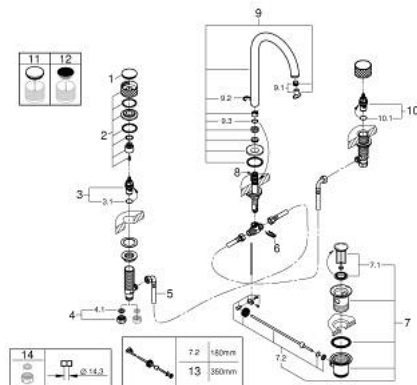

20 595 AL0 ATRIO PRIVATE COLLECTION MÉLANGEUR 3 TROUS 1/2" LAVABO TAILLE L

PIÈCES DE RECHANGE, mai 2018 – now

- 1: Capuchon (Numéro de commande 101300AL00)
 - 2: Tête complète (Numéro de commande 101299AL00)
 - 3: Tête à disques en céramique 1/2" (Numéro de commande 45882000)
 - 3.1: Joint torique 18,2 x 1,7 (Numéro de commande 0392400M)
 - 4: Bague filetée 1/2" (Numéro de commande 1290100M)
 - 4.1: Joint fibre 15x21 (Numéro de commande 0138900M)
 - 5: Flexible de raccordement (Numéro de commande 45704000)
 - 6: Agraffe (Numéro de commande 6554100M)
 - 7: Garniture de vidage 1 1/4" (Numéro de commande 28910AL0)
 - 7.1: Clapet de vidage (Numéro de commande 07182AL0)
 - 7.2: Tige et rotule de vidage (Numéro de commande 07052000)
 - 8: Coulisse filetée (Numéro de commande 65196AL0)
 - 9: Bec (Numéro de commande 101298AL00)
 - 9.1: Brise-jet laminaire (Numéro de commande 48408000)
 - 9.2: Clip de s-reté (Numéro de commande 4826600M)
 - 9.3: Joint torique 13,5 x 2,75 (Numéro de commande 0128500M)
 - 10: Tête à disques en céramique 1/2" (Numéro de commande 45883000)
 - 10.1: Joint torique 18,2 x 1,7 (Numéro de commande 0392400M)
 - 11: Inserts en Caesarstone Blanc Attique (Numéro de commande 48460000)*
 - 12: Inserts en Caesarstone Vanilla Noir (Numéro de commande 48461000)*
 - 13: Tige et rotule de vidage (Numéro de commande 07341000)*
 - 14: Ecrou 1/2" x 14,5 mm (Numéro de commande 1290200M)*
- * Accessoires en option