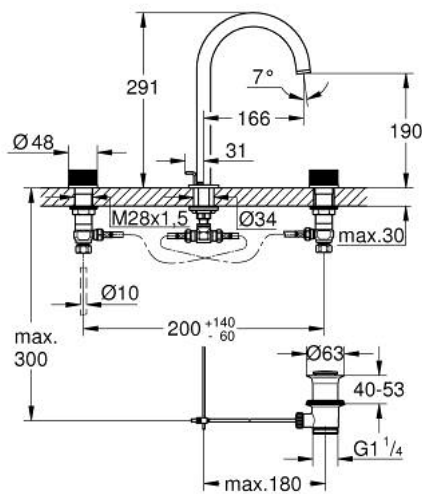

20 595 AL0 ATRIO PRIVATE COLLECTION MÉLANGEUR 3 TROUS 1/2" LAVABO TAILLE L

PIÈCES DE RECHANGE, mai 2018 – now

- 1: Capuchon (Numéro de commande 101300AL00)
 - 2: Tête complète (Numéro de commande 101299AL00)
 - 3: Tête à disques en céramique 1/2" (Numéro de commande 45882000)
 - 3.1: Joint torique 18,2 x 1,7 (Numéro de commande 0392400M)
 - 4: Bague filetée 1/2" (Numéro de commande 1290100M)
 - 4.1: Joint fibre 15x21 (Numéro de commande 0138900M)
 - 5: Flexible de raccordement (Numéro de commande 45704000)
 - 6: Agraffe (Numéro de commande 6554100M)
 - 7: Garniture de vidage 1 1/4" (Numéro de commande 28910AL0)
 - 7.1: Clapet de vidage (Numéro de commande 07182AL0)
 - 7.2: Tige et rotule de vidage (Numéro de commande 07052000)
 - 8: Coulisse filetée (Numéro de commande 65196AL0)
 - 9: Bec (Numéro de commande 101298AL00)
 - 9.1: Brise-jet laminaire (Numéro de commande 48408000)
 - 9.2: Clip de s-reté (Numéro de commande 4826600M)
 - 9.3: Joint torique 13,5 x 2,75 (Numéro de commande 0128500M)
 - 10: Tête à disques en céramique 1/2" (Numéro de commande 45883000)
 - 10.1: Joint torique 18,2 x 1,7 (Numéro de commande 0392400M)
 - 11: Inserts en Caesarstone Blanc Attique (Numéro de commande 48460000)*
 - 12: Inserts en Caesarstone Vanilla Noir (Numéro de commande 48461000)*
 - 13: Tige et rotule de vidage (Numéro de commande 07341000)*
 - 14: Ecrou 1/2" x 14,5 mm (Numéro de commande 1290200M)*
- * Accessoires en option