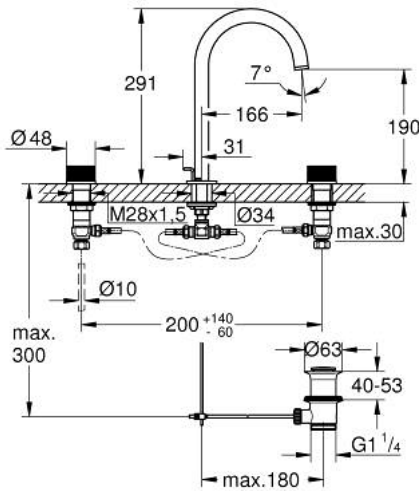

• maximum flow rate (at 3 bar): 5 l/min

• الصنبور الأنثوي الدوار مع مرغي المياه ومحدد التوقف

• منطقة دوار قابلة للتعديل 360° / 150° / 0°

• مجموعة تصريف المياه بقياس 1 1/4 بوصة

الجانبية

• خراطيم اتصال مرنة مقاومة للضغط بين الصنبور والصمامات

•

• can be combined with 48 460 000 or 48 461 000

مقاس L ATRIO PRIVATE COLLECTION 20 595 AL0 خراط حوض بثلاث فتحات بقياس 1/2 بوصة

الآن - 2018 ويام، قطع الغيار

1: غطاء (101300AL00 رقم الطلب)

2: مقبض (101299AL00 رقم الطلب)

3: جزء علوي سيراميك 1/2 بوصة (45882000 رقم الطلب)

3.1: حلقة دائرية بقطر 18.2 x قطر (0392400M رقم الطلب) 1.7

4: صامولة إقتران 1/2 بوصة (1290100M رقم الطلب)

4.1: عازل ليفي بقطر 18.5 x قطر (0138900M رقم الطلب) 12 x 2

10.1: حلقة دائرية بقطر 18.2 x قطر (0392400M رقم الطلب) 1.7

11: Inlays made from White Attica Caesarstone material (484600 رقم الطلب)

00)*

12: Inlays made from Vanilla Noir Caesarstone material (48461000 رقم الطلب)