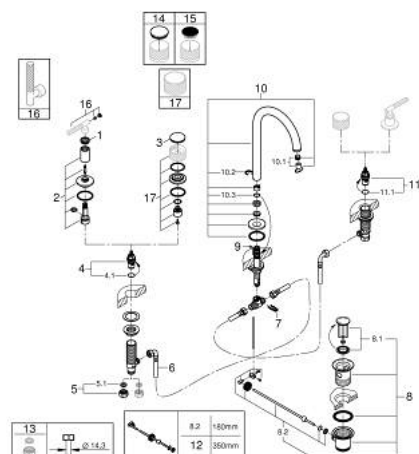

20 593 MS0 ATRIO PRIVATE COLLECTION MÉLANGEUR 3 TROUS 1/2" LAVABO TAILLE L

PIÈCES DE RECHANGE, octobre 2022 – now

- 1: bague décorative (Numéro de commande 101296MS00)
- 2: Rosace (Numéro de commande 101297MS00)
- 3: Capuchon (Numéro de commande 101300MS00)
- 4: Tête à disques en céramique 1/2" (Numéro de commande 45882000)
- 4.1: Joint torique 18,2 x 1,7 (Numéro de commande 0392400M)
- 5: Bague filetée 1/2" (Numéro de commande 1290100M)
- 5.1: Joint fibre 15x21 (Numéro de commande 0138900M)
- 6: Flexible de raccordement (Numéro de commande 45704000)
- 7: Agraffe (Numéro de commande 6554100M)
- 8: Garniture de vidage 1 1/4" (Numéro de commande 28910MS0)
- 8.1: Clapet de vidage (Numéro de commande 07182MS0)
- 8.2: Tige et rotule de vidage (Numéro de commande 07052000)
- 9: Coulisse filetée (Numéro de commande 65196MS0)
- 10: Bec (Numéro de commande 101298MS00)
- 10.1: Brise-jet laminaire (Numéro de commande 48408000)
- 10.2: Clip de s-reté (Numéro de commande 4826600M)
- 10.3: joint torique x 20 (Numéro de commande 0128500M)
- 11: Tête à disques en céramique 1/2" (Numéro de commande 45883000)
- 11.1: Joint torique 18,2 x 1,7 (Numéro de commande 0392400M)
- 12: Tige et rotule de vidage (Numéro de commande 07341000)*
- 13: Ecrou 1/2" x 14,5 mm (Numéro de commande 1290200M)*
- 14: Inserts en Caesarstone Blanc Attique (Numéro de commande 48460000)*
- 15: Inserts en Caesarstone Vanilla Noir (Numéro de commande 48461000)*
- 16: Manettes rondes moletées (Numéro de commande 48646MS0)*
- 17: Tête complète (Numéro de commande 101299MS00)*