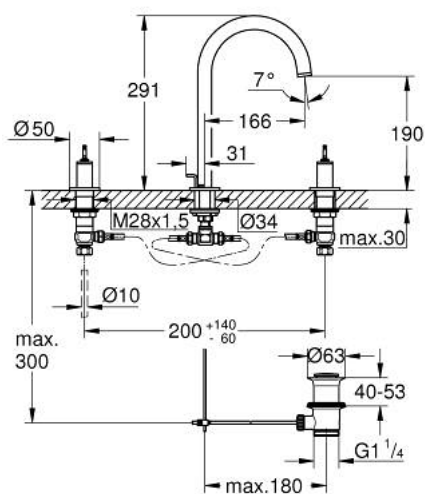

20 593 MS0 ATRIO PRIVATE COLLECTION MÉLANGEUR 3 TROUS 1/2" LAVABO TAILLE L

PIÈCES DE RECHANGE, octobre 2022 – now

- 1: bague décorative (Numéro de commande 101296MS00)
- 2: Rosace (Numéro de commande 101297MS00)
- 3: Capuchon (Numéro de commande 101300MS00)
- 4: Tête à disques en céramique 1/2" (Numéro de commande 45882000)
- 4.1: Joint torique 18,2 x 1,7 (Numéro de commande 0392400M)
- 5: Bague filetée 1/2" (Numéro de commande 1290100M)
- 5.1: Joint fibre 15x21 (Numéro de commande 0138900M)
- 6: Flexible de raccordement (Numéro de commande 45704000)
- 7: Agraffe (Numéro de commande 6554100M)
- 8: Garniture de vidage 1 1/4" (Numéro de commande 28910MS0)
- 8.1: Clapet de vidage (Numéro de commande 07182MS0)
- 8.2: Tige et rotule de vidage (Numéro de commande 07052000)
- 9: Coulisse filetée (Numéro de commande 65196MS0)
- 10: Bec (Numéro de commande 101298MS00)
- 10.1: Brise-jet laminaire (Numéro de commande 48408000)
- 10.2: Clip de s-reté (Numéro de commande 4826600M)
- 10.3: joint torique x 20 (Numéro de commande 0128500M)
- 11: Tête à disques en céramique 1/2" (Numéro de commande 45883000)
- 11.1: Joint torique 18,2 x 1,7 (Numéro de commande 0392400M)
- 12: Tige et rotule de vidage (Numéro de commande 07341000)*
- 13: Ecrou 1/2" x 14,5 mm (Numéro de commande 1290200M)*
- 14: Inserts en Caesarstone Blanc Attique (Numéro de commande 48460000)*
- 15: Inserts en Caesarstone Vanilla Noir (Numéro de commande 48461000)*
- 16: Manettes rondes moletées (Numéro de commande 48646MS0)*
- 17: Tête complète (Numéro de commande 101299MS00)*