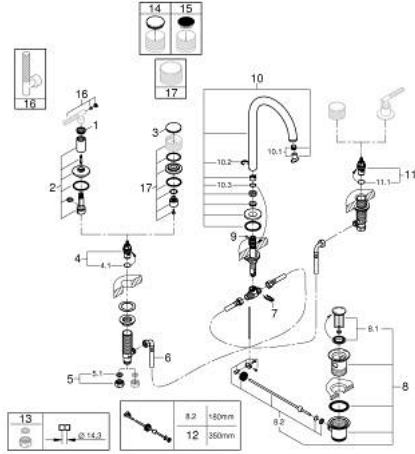

for stick handles •

to be combined with stick sets 48 458, 48 459 or 48 646, please order

separately •

مقاس L ATRIO PRIVATE COLLECTION 20 593 MS0 حوض بثلاث فتحات بقياس 1/2 بوصة

الآن - 2022 ربوتكأ, قطع الغيار

1: حلقة زينة (101296MS00 رقم الطلب:-)

2: غطاء مثقوب من المنتصف (101297MS00 رقم الطلب:-)

3: غطاء (101300MS00 رقم الطلب:-)

4: جزء علوي سيراميك 1/2 بوصة (45882000 رقم الطلب:-)

4.1: حلقة دائرية بقطر 18.2 x قطر (0392400M رقم الطلب:-) 1.7

5: صامولة إقتران 1/2 بوصة (1290100M رقم الطلب:-)

5.1: عازل ليفي بقطر 18.5 x قطر (0138900M رقم الطلب:-) 12 x 2

6: خرطوم وصلة مرنة (45704000 رقم الطلب:-)

7: مشبك تثبيت (6554100M رقم الطلب:-)

8: مجموعة تصريف بقياس 1 1/4 بوصة (28910MS0 رقم الطلب:-)

10.3: وردة عزل (0128500M رقم الطلب:-)

11: جزء علوي سيراميك 1/2 بوصة (45883000 رقم الطلب:-)

11.1: حلقة دائرية بقطر 18.2 x قطر (0392400M رقم الطلب:-) 1.7

12: عامود غير متمركز* (07341000 رقم الطلب:-)

13: صامولة إقتران 1/2 بوصة 14.5 x ملم* (1290200M رقم الطلب:-)