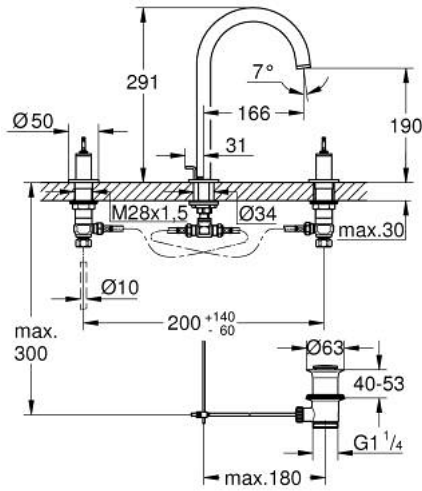

وصف المنتج:

1. اللون: satin steel
   - الأجزاء الرأسية السيراميك 1/2 بوصة، 90 درجة
   - طلاء GROHE LongLife
   - تقنية GROHE EcoJoy لمياه أقل وتدفق ممتاز
   - maximum flow rate (at 3 bar): 5 l/min
   - الصنوبر الأنثوي الدوار مع مرغي المياه ومحدد التوقف
   - منطقة دوار قابلة للتعديل 360° / 150° / 0°
   - مجموعة تصريف المياه بقياس 1 1/4 بوصة
2. الجانبية
3. خراطيم اتصال مرنة مقاومة للضغط بين الصنوبر والصمامات

for stick handles •

to be combined with stick sets 48 458, 48 459 or 48 646, please order

separately •