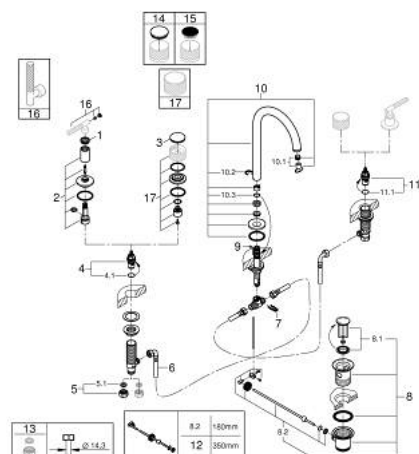

20 593 GL0 ATRIO PRIVATE COLLECTION MÉLANGEUR 3 TROUS 1/2" LAVABO TAILLE L

PIÈCES DE RECHANGE, mai 2018 – now

- 1: bague décorative (Numéro de commande 101296GL00)
- 2: Rosace (Numéro de commande 101297GL00)
- 3: Capuchon (Numéro de commande 101300GL00)
- 4: Tête à disques en céramique 1/2" (Numéro de commande 45882000)
- 4.1: Joint torique 18,2 x 1,7 (Numéro de commande 0392400M)
- 5: Bague fileté 1/2" (Numéro de commande 1290100M)
- 5.1: Joint fibre 15x21 (Numéro de commande 0138900M)
- 6: Flexible de raccordement (Numéro de commande 45704000)
- 7: Agraffe (Numéro de commande 6554100M)
- 8: Garniture de vidage 1 1/4" (Numéro de commande 28910GL0)
- 8.1: Clapet de vidage (Numéro de commande 07182GL0)
- 8.2: Tige et rotule de vidage (Numéro de commande 07052000)
- 9: Coulisse fileté (Numéro de commande 65196GL0)
- 10: Bec (Numéro de commande 101298GL00)
- 10.1: Brise-jet laminaire (Numéro de commande 48408000)
- 10.2: Clip de s-reté (Numéro de commande 4826600M)
- 10.3: Joint torique 13,5 x 2,75 (Numéro de commande 0128500M)
- 11: Tête à disques en céramique 1/2" (Numéro de commande 45883000)
- 11.1: Joint torique 18,2 x 1,7 (Numéro de commande 0392400M)
- 12: Tige et rotule de vidage (Numéro de commande 07341000)*
- 13: Ecrou 1/2" x 14,5 mm (Numéro de commande 1290200M)*
- 14: Inserts en Caesarstone Blanc Attique (Numéro de commande 48460000)*
- 15: Inserts en Caesarstone Vanilla Noir (Numéro de commande 48461000)*
- 16: Manettes rondes moletées (Numéro de commande 48646GL0)*
- 17: Tête complète (Numéro de commande 101299GL00)*