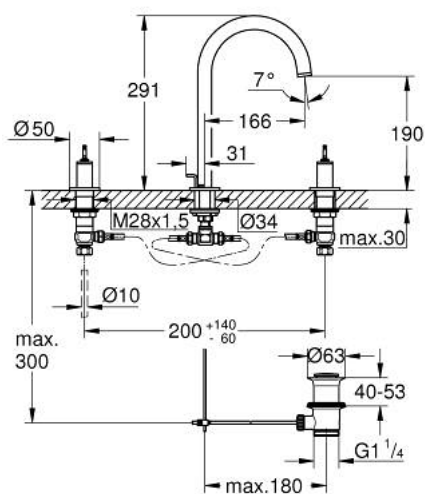

20 593 GL0 ATRIO PRIVATE COLLECTION MÉLANGEUR 3 TROUS 1/2" LAVABO TAILLE L

PIÈCES DE RECHANGE, mai 2018 – now

- 1: bague décorative (Numéro de commande 101296GL00)
- 2: Rosace (Numéro de commande 101297GL00)
- 3: Capuchon (Numéro de commande 101300GL00)
- 4: Tête à disques en céramique 1/2" (Numéro de commande 45882000)
- 4.1: Joint torique 18,2 x 1,7 (Numéro de commande 0392400M)
- 5: Bague fileté 1/2" (Numéro de commande 1290100M)
- 5.1: Joint fibre 15x21 (Numéro de commande 0138900M)
- 6: Flexible de raccordement (Numéro de commande 45704000)
- 7: Agraffe (Numéro de commande 6554100M)
- 8: Garniture de vidage 1 1/4" (Numéro de commande 28910GL0)
- 8.1: Clapet de vidage (Numéro de commande 07182GL0)
- 8.2: Tige et rotule de vidage (Numéro de commande 07052000)
- 9: Coulisse fileté (Numéro de commande 65196GL0)
- 10: Bec (Numéro de commande 101298GL00)
- 10.1: Brise-jet laminaire (Numéro de commande 48408000)
- 10.2: Clip de s-reté (Numéro de commande 4826600M)
- 10.3: Joint torique 13,5 x 2,75 (Numéro de commande 0128500M)
- 11: Tête à disques en céramique 1/2" (Numéro de commande 45883000)
- 11.1: Joint torique 18,2 x 1,7 (Numéro de commande 0392400M)
- 12: Tige et rotule de vidage (Numéro de commande 07341000)*
- 13: Ecrou 1/2" x 14,5 mm (Numéro de commande 1290200M)*
- 14: Inserts en Caesarstone Blanc Attique (Numéro de commande 48460000)*
- 15: Inserts en Caesarstone Vanilla Noir (Numéro de commande 48461000)*
- 16: Manettes rondes moletées (Numéro de commande 48646GL0)*
- 17: Tête complète (Numéro de commande 101299GL00)*