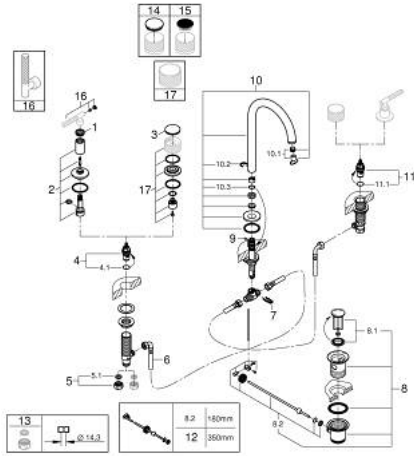

for stick handles

to be combined with stick sets 48 458, 48 459 or 48 646, please order

separately

ATRIO PRIVATE COLLECTION 20 593 GL0 مقاس L خراط حوض بثلاث فتحات بقياس 1/2 بوصة

الآن - 2018 ويام, قطع الغيار

1: حلقة زينة (101296GL00 رقم الطلب.)

2: غطاء مثقوب من المنتصف (101297GL00 رقم الطلب.)

3: غطاء (101300GL00 رقم الطلب.)

4: جزء علوي سيراميك 1/2 بوصة (45882000 رقم الطلب.)

4.1: حلقة دائرية بقطر 18.2 x قطر (0392400M رقم الطلب.) 1.7

5: صامولة إقتران 1/2 بوصة (1290100M رقم الطلب.)

5.1: عازل ليفي بقطر 18.5 x قطر (0138900M رقم الطلب.) 12 x 2

6: خرطوم وصلة مرنة (45704000 رقم الطلب.)

7: مشبك تثبيت (6554100M رقم الطلب.)

8: مجموعة تصريف بقياس 1 1/4 بوصة (28910GL0 رقم الطلب.)

10.3: وردة عزل (0128500M رقم الطلب.)

11: جزء علوي سيراميك 1/2 بوصة (45883000 رقم الطلب.)

11.1: حلقة دائرية بقطر 18.2 x قطر (0392400M رقم الطلب.) 1.7

12: عامود غير متمركز* (07341000 رقم الطلب.)

13: صامولة إقتران 1/2 بوصة 14.5 x ملم* (1290200M رقم الطلب.)