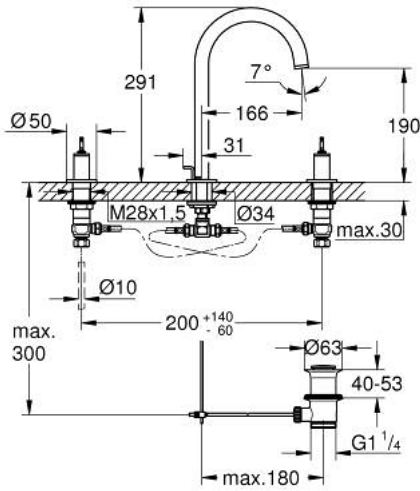

for stick handles

to be combined with stick sets 48 458, 48 459 or 48 646, please order

separately

ATRIO PRIVATE COLLECTION 20 593 GL0 مقاس L خراط حوض بثلاث فتحات بقياس 1/2 بوصة

الآن - 2018 ويام, قطع الغيار

1: حلقة زينة (101296GL00 رقم الطلب.)

2: غطاء مثقوب من المنتصف (101297GL00 رقم الطلب.)

3: غطاء (101300GL00 رقم الطلب.)

4: جزء علوي سيراميك 1/2 بوصة (45882000 رقم الطلب.)

4.1: حلقة دائرية بقطر 18.2 x قطر (0392400M رقم الطلب.) 1.7

5: صامولة إقتران 1/2 بوصة (1290100M رقم الطلب.)

5.1: عازل ليفي بقطر 18.5 x قطر (0138900M رقم الطلب.) 12 x 2

6: خرطوم وصلة مرنة (45704000 رقم الطلب.)

7: مشبك تثبيت (6554100M رقم الطلب.)

8: مجموعة تصريف بقياس 1 1/4 بوصة (28910GL0 رقم الطلب.)

10.3: وردة عزل (0128500M رقم الطلب.)

11: جزء علوي سيراميك 1/2 بوصة (45883000 رقم الطلب.)

11.1: حلقة دائرية بقطر 18.2 x قطر (0392400M رقم الطلب.) 1.7

12: عامود غير متمركز* (07341000 رقم الطلب.)

13: صامولة إقتران 1/2 بوصة 14.5 x ملم* (1290200M رقم الطلب.)