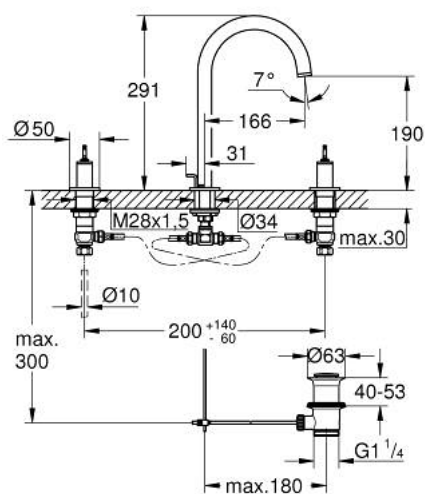

20 593 DA0 ATRIO PRIVATE COLLECTION MÉLANGEUR 3 TROUS 1/2" LAVABO TAILLE L

PIÈCES DE RECHANGE, mai 2018 – now

- 1: bague décorative (Numéro de commande 101296DA00)
- 2: Rosace (Numéro de commande 101297DA00)
- 3: Capuchon (Numéro de commande 101300DA00)
- 4: Tête à disques en céramique 1/2" (Numéro de commande 45882000)
- 4.1: Joint torique 18,2 x 1,7 (Numéro de commande 0392400M)
- 5: Bague filetée 1/2" (Numéro de commande 1290100M)
- 5.1: Joint fibre 15x21 (Numéro de commande 0138900M)
- 6: Flexible de raccordement (Numéro de commande 45704000)
- 7: Agraffe (Numéro de commande 6554100M)
- 8: Garniture de vidage 1 1/4" (Numéro de commande 28910DA0)
- 8.1: Clapet de vidage (Numéro de commande 07182DA0)
- 8.2: Tige et rotule de vidage (Numéro de commande 07052000)
- 9: Coulisse filetée (Numéro de commande 65196DA0)
- 10: Bec (Numéro de commande 101298DA00)
- 10.1: Brise-jet laminaire (Numéro de commande 48408000)
- 10.2: Clip de s-reté (Numéro de commande 4826600M)
- 10.3: Joint torique 13,5 x 2,75 (Numéro de commande 0128500M)
- 11: Tête à disques en céramique 1/2" (Numéro de commande 45883000)
- 11.1: Joint torique 18,2 x 1,7 (Numéro de commande 0392400M)
- 12: Tige et rotule de vidage (Numéro de commande 07341000)*
- 13: Ecrou 1/2" x 14,5 mm (Numéro de commande 1290200M)*
- 14: Inserts en Caesarstone Blanc Attique (Numéro de commande 48460000)*
- 15: Inserts en Caesarstone Vanilla Noir (Numéro de commande 48461000)*
- 16: Manettes rondes moletées (Numéro de commande 48646DA0)*
- 17: Tête complète (Numéro de commande 101299DA00)*