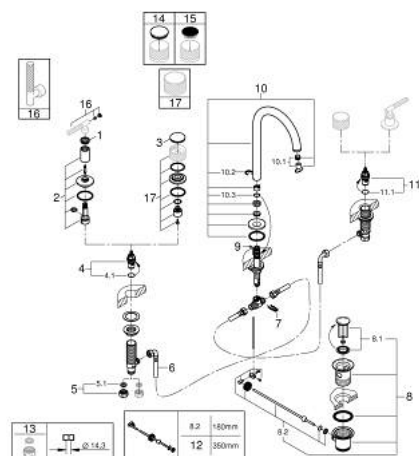

20 593 DA0 ATRIO PRIVATE COLLECTION MÉLANGEUR 3 TROUS 1/2" LAVABO TAILLE L

PIÈCES DE RECHANGE, mai 2018 – now

- 1: bague décorative (Numéro de commande 101296DA00)
- 2: Rosace (Numéro de commande 101297DA00)
- 3: Capuchon (Numéro de commande 101300DA00)
- 4: Tête à disques en céramique 1/2" (Numéro de commande 45882000)
- 4.1: Joint torique 18,2 x 1,7 (Numéro de commande 0392400M)
- 5: Bague filetée 1/2" (Numéro de commande 1290100M)
- 5.1: Joint fibre 15x21 (Numéro de commande 0138900M)
- 6: Flexible de raccordement (Numéro de commande 45704000)
- 7: Agraffe (Numéro de commande 6554100M)
- 8: Garniture de vidage 1 1/4" (Numéro de commande 28910DA0)
- 8.1: Clapet de vidage (Numéro de commande 07182DA0)
- 8.2: Tige et rotule de vidage (Numéro de commande 07052000)
- 9: Coulisse filetée (Numéro de commande 65196DA0)
- 10: Bec (Numéro de commande 101298DA00)
- 10.1: Brise-jet laminaire (Numéro de commande 48408000)
- 10.2: Clip de s-reté (Numéro de commande 4826600M)
- 10.3: Joint torique 13,5 x 2,75 (Numéro de commande 0128500M)
- 11: Tête à disques en céramique 1/2" (Numéro de commande 45883000)
- 11.1: Joint torique 18,2 x 1,7 (Numéro de commande 0392400M)
- 12: Tige et rotule de vidage (Numéro de commande 07341000)*
- 13: Ecrou 1/2" x 14,5 mm (Numéro de commande 1290200M)*
- 14: Inserts en Caesarstone Blanc Attique (Numéro de commande 48460000)*
- 15: Inserts en Caesarstone Vanilla Noir (Numéro de commande 48461000)*
- 16: Manettes rondes moletées (Numéro de commande 48646DA0)*
- 17: Tête complète (Numéro de commande 101299DA00)*