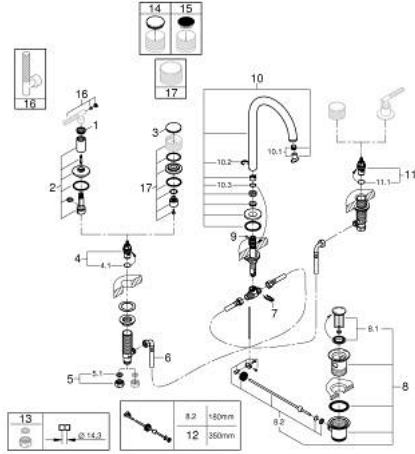

مقاس L ATRIO PRIVATE COLLECTION 20 593 DA0 حوض بثلاث فتحات بقياس 1/2 بوصة

وصف المنتج:

- اللون: warm sunset
 - الأجزاء الرأسية السيراميك 1/2 بوصة، 90 درجة
 - طلاء GROHE LongLife
 - تقنية GROHE EcoJoy لمياه أقل وتدفق ممتاز
 - maximum flow rate (at 3 bar): 5 l/min
 - الصنبور الأنثوي الدوار مع مرغي المياه ومحدد التوقف
 - منطقة دوار قابلة للتعديل °0 / °150 / °360
 - مجموعة تصريف المياه بقياس 1 1/4 بوصة
- الجانبية
- خراطيم اتصال مرنة مقاومة للضغط بين الصنبور والصمامات

for stick handles

to be combined with stick sets 48 458, 48 459 or 48 646, please order

separately

مقاس L ATRIO PRIVATE COLLECTION 20 593 DA0 حوض بثلاث فتحات بقياس 1/2 بوصة

الآن - 2018 ويام, قطع الغيار

- 1: حلقة زينة (101296DA00 رقم الطلب:-)
- 2: غطاء مثقوب من المنتصف (101297DA00 رقم الطلب:-)
- 3: غطاء (101300DA00 رقم الطلب:-)
- 4: جزء علوي سيراميك 1/2 بوصة (45882000 رقم الطلب:-)
- 4.1: حلقة دائرية بقطر 18.2 x قطر (0392400M رقم الطلب:-) 1.7
- 5: صامولة إقتران 1/2 بوصة (1290100M رقم الطلب:-)
- 5.1: عازل ليفي بقطر 18.5 x قطر (0138900M رقم الطلب:-) 12 x 2
- 6: خرطوم وصلة مرنة (45704000 رقم الطلب:-)
- 7: مشبك تثبيت (6554100M رقم الطلب:-)
- 8: مجموعة تصريف بقياس 1 1/4 بوصة (28910DA0 رقم الطلب:-)
- 8.1: فيشه (07182DA0 رقم الطلب:-)
- 8.2: عامود غير متمركز (07052000 رقم الطلب:-)
- 9: شداد (65196DA0 رقم الطلب:-)
- 10: خلاط (101298DA00 رقم الطلب:-)
- 10.1: وحدة استقامة تدفق (48408000 رقم الطلب:-) Laminar
- 10.2: حلقة الأمان (4826600M رقم الطلب:-)
- 10.3: وردة عزل (0128500M رقم الطلب:-)
- 11: جزء علوي سيراميك 1/2 بوصة (45883000 رقم الطلب:-)
- 11.1: حلقة دائرية بقطر 18.2 x قطر (0392400M رقم الطلب:-) 1.7
- 12: عامود غير متمركز* (07341000 رقم الطلب:-)
- 13: صامولة إقتران 1/2 بوصة 14.5 x ملم* (1290200M رقم الطلب:-)
- 14: Inlays made from White Attica Caesarstone material (484600 رقم الطلب:-)*
- 15: Inlays made from Vanilla Noir Caesarstone material (4846100 رقم الطلب:-)*
- 16: Knurled sticks (48646DA00 رقم الطلب:-)*
- 17: مقبض* (101299DA00 رقم الطلب:-)