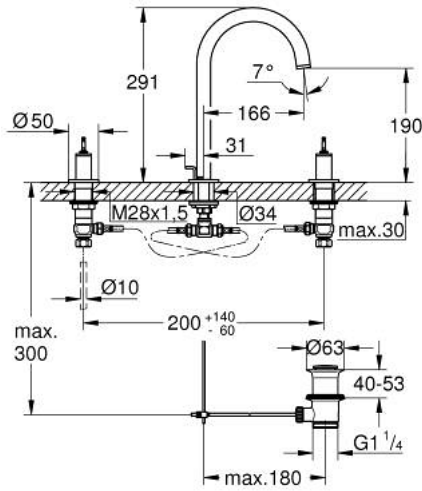

مقاس L ATRIO PRIVATE COLLECTION 20 593 DA0 حوض بثلاث فتحات بقياس 1/2 بوصة

وصف المنتج:

- اللون: warm sunset
 - الأجزاء الرأسية السيراميك 1/2 بوصة، 90 درجة
 - طلاء GROHE LongLife
 - تقنية GROHE EcoJoy لمياه أقل وتدفق ممتاز
 - maximum flow rate (at 3 bar): 5 l/min
 - الصنبور الأنثوي الدوار مع مرغي المياه ومحدد التوقف
 - منطقة دوار قابلة للتعديل °0 / °150 / °360
 - مجموعة تصريف المياه بقياس 1 1/4 بوصة
- الجانبية
- خراطيم اتصال مرنة مقاومة للضغط بين الصنبور والصمامات

for stick handles

to be combined with stick sets 48 458, 48 459 or 48 646, please order

separately

مقاس L ATRIO PRIVATE COLLECTION 20 593 DA0 حوض بثلاث فتحات بقياس 1/2 بوصة

الآن - 2018 ويام, قطع الغيار

- 1: حلقة زينة (101296DA00 رقم الطلب:-)
- 2: غطاء مثقوب من المنتصف (101297DA00 رقم الطلب:-)
- 3: غطاء (101300DA00 رقم الطلب:-)
- 4: جزء علوي سيراميك 1/2 بوصة (45882000 رقم الطلب:-)
- 4.1: حلقة دائرية بقطر 18.2 x قطر (0392400M رقم الطلب:-) 1.7
- 5: صامولة إقتران 1/2 بوصة (1290100M رقم الطلب:-)
- 5.1: عازل ليفي بقطر 18.5 x قطر (0138900M رقم الطلب:-) 12 x 2
- 6: خرطوم وصلة مرنة (45704000 رقم الطلب:-)
- 7: مشبك تثبيت (6554100M رقم الطلب:-)
- 8: مجموعة تصريف بقياس 1 1/4 بوصة (28910DA0 رقم الطلب:-)
- 8.1: فيشه (07182DA0 رقم الطلب:-)
- 8.2: عامود غير متمركز (07052000 رقم الطلب:-)
- 9: شداد (65196DA0 رقم الطلب:-)
- 10: خلاط (101298DA00 رقم الطلب:-)
- 10.1: وحدة استقامة تدفق (48408000 رقم الطلب:-) Laminar
- 10.2: حلقة الأمان (4826600M رقم الطلب:-)
- 10.3: وردة عزل (0128500M رقم الطلب:-)
- 11: جزء علوي سيراميك 1/2 بوصة (45883000 رقم الطلب:-)
- 11.1: حلقة دائرية بقطر 18.2 x قطر (0392400M رقم الطلب:-) 1.7
- 12: عامود غير متمركز* (07341000 رقم الطلب:-)
- 13: صامولة إقتران 1/2 بوصة 14.5 x ملم* (1290200M رقم الطلب:-)
- 14: Inlays made from White Attica Caesarstone material (484600 رقم الطلب:-)*
- 15: Inlays made from Vanilla Noir Caesarstone material (4846100 رقم الطلب:-)*
- 16: Knurled sticks (48646DA00 رقم الطلب:-)*
- 17: مقبض* (101299DA00 رقم الطلب:-)