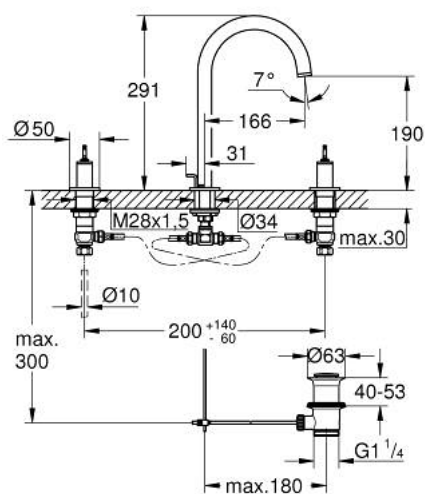

20 593 AL0 ATRIO PRIVATE COLLECTION MÉLANGEUR 3 TROUS 1/2" LAVABO TAILLE L

PIÈCES DE RECHANGE, mai 2018 – now

- 1: bague décorative (Numéro de commande 101296AL00)
- 2: Rosace (Numéro de commande 101297AL00)
- 3: Capuchon (Numéro de commande 101300AL00)
- 4: Tête à disques en céramique 1/2" (Numéro de commande 45882000)
- 4.1: Joint torique 18,2 x 1,7 (Numéro de commande 0392400M)
- 5: Bague fileté 1/2" (Numéro de commande 1290100M)
- 5.1: Joint fibre 15x21 (Numéro de commande 0138900M)
- 6: Flexible de raccordement (Numéro de commande 45704000)
- 7: Agraffe (Numéro de commande 6554100M)
- 8: Garniture de vidage 1 1/4" (Numéro de commande 28910AL0)
- 8.1: Clapet de vidage (Numéro de commande 07182AL0)
- 8.2: Tige et rotule de vidage (Numéro de commande 07052000)
- 9: Coulisse fileté (Numéro de commande 65196AL0)
- 10: Bec (Numéro de commande 101298AL00)
- 10.1: Brise-jet laminaire (Numéro de commande 48408000)
- 10.2: Clip de s-reté (Numéro de commande 4826600M)
- 10.3: Joint torique 13,5 x 2,75 (Numéro de commande 0128500M)
- 11: Tête à disques en céramique 1/2" (Numéro de commande 45883000)
- 11.1: Joint torique 18,2 x 1,7 (Numéro de commande 0392400M)
- 12: Tige et rotule de vidage (Numéro de commande 07341000)*
- 13: Ecrou 1/2" x 14,5 mm (Numéro de commande 1290200M)*
- 14: Inserts en Caesarstone Blanc Attique (Numéro de commande 48460000)*
- 15: Inserts en Caesarstone Vanilla Noir (Numéro de commande 48461000)*
- 16: Manettes rondes moletées (Numéro de commande 48646AL0)*
- 17: Tête complète (Numéro de commande 101299AL00)*