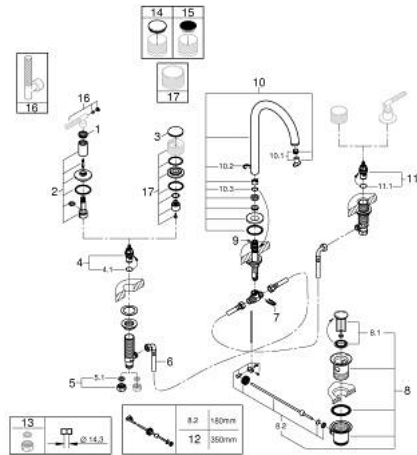

20 593 AL0 ATRIO PRIVATE COLLECTION MÉLANGEUR 3 TROUS 1/2" LAVABO TAILLE L

PIÈCES DE RECHANGE, mai 2018 – now

- 1: bague décorative (Numéro de commande 101296AL00)
- 2: Rosace (Numéro de commande 101297AL00)
- 3: Capuchon (Numéro de commande 101300AL00)
- 4: Tête à disques en céramique 1/2" (Numéro de commande 45882000)
- 4.1: Joint torique 18,2 x 1,7 (Numéro de commande 0392400M)
- 5: Bague fileté 1/2" (Numéro de commande 1290100M)
- 5.1: Joint fibre 15x21 (Numéro de commande 0138900M)
- 6: Flexible de raccordement (Numéro de commande 45704000)
- 7: Agraffe (Numéro de commande 6554100M)
- 8: Garniture de vidage 1 1/4" (Numéro de commande 28910AL0)
- 8.1: Clapet de vidage (Numéro de commande 07182AL0)
- 8.2: Tige et rotule de vidage (Numéro de commande 07052000)
- 9: Coulisse fileté (Numéro de commande 65196AL0)
- 10: Bec (Numéro de commande 101298AL00)
- 10.1: Brise-jet laminaire (Numéro de commande 48408000)
- 10.2: Clip de s-reté (Numéro de commande 4826600M)
- 10.3: Joint torique 13,5 x 2,75 (Numéro de commande 0128500M)
- 11: Tête à disques en céramique 1/2" (Numéro de commande 45883000)
- 11.1: Joint torique 18,2 x 1,7 (Numéro de commande 0392400M)
- 12: Tige et rotule de vidage (Numéro de commande 07341000)*
- 13: Ecrou 1/2" x 14,5 mm (Numéro de commande 1290200M)*
- 14: Inserts en Caesarstone Blanc Attique (Numéro de commande 48460000)*
- 15: Inserts en Caesarstone Vanilla Noir (Numéro de commande 48461000)*
- 16: Manettes rondes moletées (Numéro de commande 48646AL0)*
- 17: Tête complète (Numéro de commande 101299AL00)*