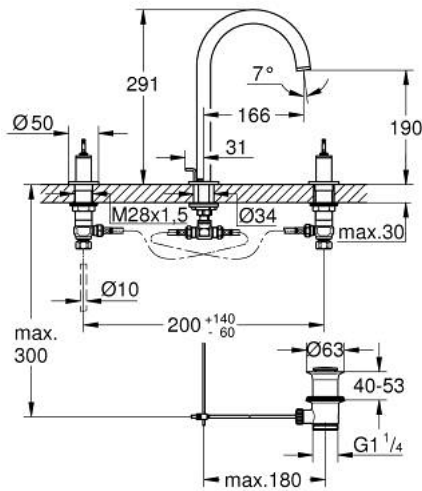

مقاس L

ATRIO PRIVATE COLLECTION 20 593 AL0

حوض بثلاث فتحات بقياس 1/2 بوصة

وصف المنتج:

- اللون: brushed hard graphite
 - الأجزاء الرأسية السيراميك 1/2 بوصة، 90 درجة
 - طلاء GROHE LongLife
 - تقنية GROHE EcoJoy لمياه أقل وتدفق ممتاز
 - maximum flow rate (at 3 bar): 5 l/min
 - الصنوبر الأنثوي الدوار مع مرغي المياه ومحدد التوقف
 - منطقة دوار قابلة للتعديل 360° / 150° / 0°
 - مجموعة تصريف المياه بقياس 1 1/4 بوصة
- الجانبية
- خراطيم اتصال مرنة مقاومة للضغط بين الصنوبر والصمامات

for stick handles •

to be combined with stick sets 48 458, 48 459 or 48 646, please order

separately •

ATRIO PRIVATE COLLECTION 20 593 AL0 خلاط حوض بثلاث فتحات بقياس 1/2 بوصة مقاس L

الآن - 2018 ويام, قطع الغيار

- 1: حلقة زينة (101296AL00 رقم الطلب.)
- 2: غطاء مثقوب من المنتصف (101297AL00 رقم الطلب.)
- 3: غطاء (101300AL00 رقم الطلب.)
- 4: جزء علوي سيراميك 1/2 بوصة (45882000 رقم الطلب.)
- 4.1: حلقة دائرية بقطر 18.2 x قطر (0392400M رقم الطلب.) 1.7
- 5: صامولة إقتران 1/2 بوصة (1290100M رقم الطلب.)
- 5.1: عازل ليفي بقطر 18.5 x قطر (0138900M رقم الطلب.) 12 x 2
- 6: خرطوم وصلة مرنة (45704000 رقم الطلب.)
- 7: مشبك تثبيت (6554100M رقم الطلب.)
- 8: مجموعة تصريف بقياس 1 1/4 بوصة (28910AL0 رقم الطلب.)
- 8.1: فيشه (07182AL0 رقم الطلب.)
- 8.2: عامود غير متمركز (07052000 رقم الطلب.)
- 9: شداد (65196AL0 رقم الطلب.)
- 10: خلاط (101298AL00 رقم الطلب.)
- 10.1: وحدة استقامة تدفق (48408000 رقم الطلب.) Laminar
- 10.2: حلقة الأمان (4826600M رقم الطلب.)
- 10.3: وردة عزل (0128500M رقم الطلب.)
- 11: جزء علوي سيراميك 1/2 بوصة (45883000 رقم الطلب.)
- 11.1: حلقة دائرية بقطر 18.2 x قطر (0392400M رقم الطلب.) 1.7
- 12: عامود غير متمركز* (07341000 رقم الطلب.)
- 13: صامولة إقتران 1/2 بوصة 14.5 x ملم* (1290200M رقم الطلب.)
- 14: Inlays made from White Attica Caesarstone material (484600 رقم الطلب.)
00)*
- 15: Inlays made from Vanilla Noir Caesarstone material (4846100 رقم الطلب.)
0)*
- 16: Knurled sticks (48646AL0 رقم الطلب.)
- 17: مقبض (101299AL00 رقم الطلب.)