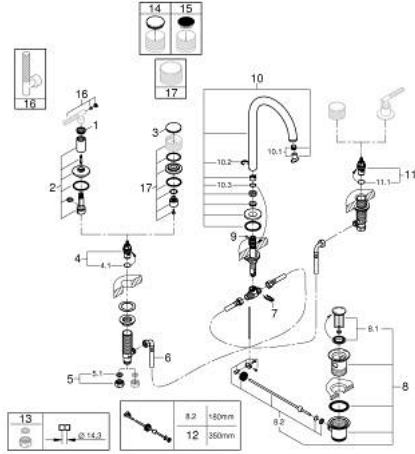

مقاس L

ATRIO PRIVATE COLLECTION 20 593 AL0

حوض بثلاث فتحات بقياس 1/2 بوصة

وصف المنتج:

- اللون: brushed hard graphite
 - الأجزاء الرأسية السيراميك 1/2 بوصة، 90 درجة
 - طلاء GROHE LongLife
 - تقنية GROHE EcoJoy لمياه أقل وتدفق ممتاز
 - maximum flow rate (at 3 bar): 5 l/min
 - الصنوبر الأنثوي الدوار مع مرغي المياه ومحدد التوقف
 - منطقة دوار قابلة للتعديل 360° / 150° / 0°
 - مجموعة تصريف المياه بقياس 1 1/4 بوصة
- الجانبية
- خراطيم اتصال مرنة مقاومة للضغط بين الصنوبر والصمامات

for stick handles •

to be combined with stick sets 48 458, 48 459 or 48 646, please order

separately •

ATRIO PRIVATE COLLECTION 20 593 AL0 خلاط حوض بثلاث فتحات بقياس 1/2 بوصة مقاس L

الآن - 2018 ويام, قطع الغيار

- 1: حلقة زينة (101296AL00 رقم الطلب.)
- 2: غطاء مثقوب من المنتصف (101297AL00 رقم الطلب.)
- 3: غطاء (101300AL00 رقم الطلب.)
- 4: جزء علوي سيراميك 1/2 بوصة (45882000 رقم الطلب.)
- 4.1: حلقة دائرية بقطر 18.2 x قطر (0392400M رقم الطلب.) 1.7
- 5: صامولة إقتران 1/2 بوصة (1290100M رقم الطلب.)
- 5.1: عازل ليفي بقطر 18.5 x قطر (0138900M رقم الطلب.) 12 x 2
- 6: خرطوم وصلة مرنة (45704000 رقم الطلب.)
- 7: مشبك تثبيت (6554100M رقم الطلب.)
- 8: مجموعة تصريف بقياس 1 1/4 بوصة (28910AL0 رقم الطلب.)
- 8.1: فيشه (07182AL0 رقم الطلب.)
- 8.2: عامود غير متمركز (07052000 رقم الطلب.)
- 9: شداد (65196AL0 رقم الطلب.)
- 10: خلاط (101298AL00 رقم الطلب.)
- 10.1: وحدة استقامة تدفق (48408000 رقم الطلب.) Laminar
- 10.2: حلقة الأمان (4826600M رقم الطلب.)
- 10.3: وردة عزل (0128500M رقم الطلب.)
- 11: جزء علوي سيراميك 1/2 بوصة (45883000 رقم الطلب.)
- 11.1: حلقة دائرية بقطر 18.2 x قطر (0392400M رقم الطلب.) 1.7
- 12: عامود غير متمركز* (07341000 رقم الطلب.)
- 13: صامولة إقتران 1/2 بوصة 14.5 x ملم* (1290200M رقم الطلب.)
- 14: Inlays made from White Attica Caesarstone material (484600 رقم الطلب.)
00)*
- 15: Inlays made from Vanilla Noir Caesarstone material (4846100 رقم الطلب.)
0)*
- 16: Knurled sticks (48646AL0 رقم الطلب.)
- 17: مقبض (101299AL00 رقم الطلب.)