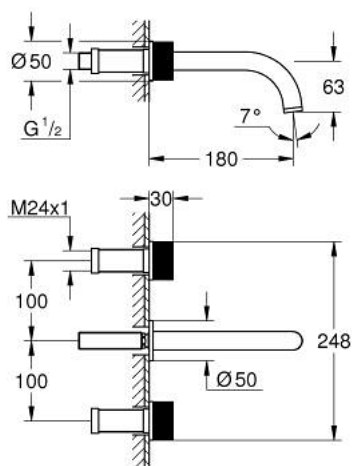

20 589 GN0 ATRIO PRIVATE COLLECTION MÉLANGEUR 3 TROUS 1/2" LAVABO TAILLE M

DESCRIPTION DU PRODUIT

- Couleur: cool sunrise brossé
- montage mural
- à associer avec 29 025 002
- têtes céramique 1/2" - 90°
- finition GROHE LongLife
- GROHE EcoJoy économie d'eau
- débit maximum à 3 bars : 5 l/min
- entraxe 200 mm
- saillie 180 mm
- Poignées avec habillages.
- personnalisable avec les inserts en Caesarstone 48 460 000 Blanc Attique ou 48 461 000 Vanilla Noir (à commander séparément)
- livré sans corps encastré 29 025 002 (à commander séparément)