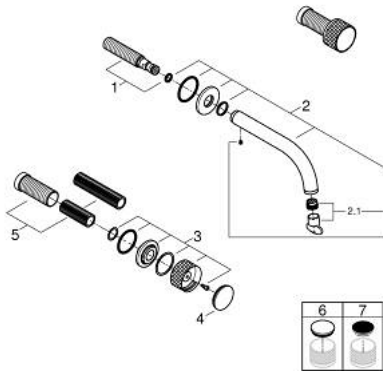

20 589 GL0 ATRIO PRIVATE COLLECTION MÉLANGEUR 3 TROUS 1/2" LAVABO TAILLE M

DESCRIPTION DU PRODUIT

- Couleur: cool sunrise
- montage mural
- à associer avec 29 025 002
- têtes céramique 1/2" - 90°
- finition GROHE LongLife
- GROHE EcoJoy économie d'eau
- débit maximum à 3 bars : 5 l/min
- entraxe 200 mm
- saillie 180 mm
- Poignées avec habillages.
- personnalisable avec les inserts en Caesarstone 48 460 000 Blanc Attique ou 48 461 000 Vanilla Noir (à commander séparément)
- livré sans corps encastré 29 025 002 (à commander séparément)

20 589 GL0 ATRIO PRIVATE COLLECTION MÉLANGEUR 3 TROUS 1/2" LAVABO
TAILLE M

PIÈCES DE RECHANGE, mai 2018 – now

1: Nipple (Numéro de commande 1013459990)

2: Bec (Numéro de commande 101344GL00)

2.1: Brise-jet laminaire (Numéro de commande 48408000)

3: Tête complète (Numéro de commande 101347GL00)

4: Capuchon (Numéro de commande 101300GL00)

5: Allonge de tige (Numéro de commande 1013469990)

6: Inserts en Caesarstone Blanc Attique (Numéro de commande 48460000)*

7: Inserts en Caesarstone Vanilla Noir (Numéro de commande 48461000)*

* Accessoires en option