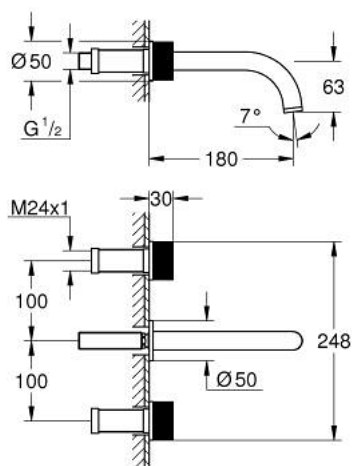

20 589 GL0 ATRIO PRIVATE COLLECTION MÉLANGEUR 3 TROUS 1/2" LAVABO TAILLE M

DESCRIPTION DU PRODUIT

- Couleur: cool sunrise
- montage mural
- à associer avec 29 025 002
- têtes céramique 1/2" - 90°
- finition GROHE LongLife
- GROHE EcoJoy économie d'eau
- débit maximum à 3 bars : 5 l/min
- entraxe 200 mm
- saillie 180 mm
- Poignées avec habillages.
- personnalisable avec les inserts en Caesarstone 48 460 000 Blanc Attique ou 48 461 000 Vanilla Noir (à commander séparément)
- livré sans corps encastré 29 025 002 (à commander séparément)

20 589 GL0 ATRIO PRIVATE COLLECTION MÉLANGEUR 3 TROUS 1/2" LAVABO
TAILLE M

PIÈCES DE RECHANGE, mai 2018 – now

1: Nipple (Numéro de commande 1013459990)

2: Bec (Numéro de commande 101344GL00)

2.1: Brise-jet laminaire (Numéro de commande 48408000)

3: Tête complète (Numéro de commande 101347GL00)

4: Capuchon (Numéro de commande 101300GL00)

5: Allonge de tige (Numéro de commande 1013469990)

6: Inserts en Caesarstone Blanc Attique (Numéro de commande 48460000)*

7: Inserts en Caesarstone Vanilla Noir (Numéro de commande 48461000)*

* Accessoires en option