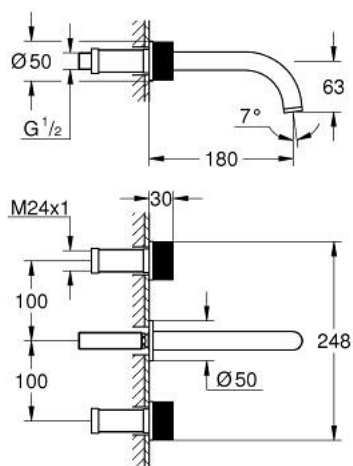

20 589 DA0 ATRIO PRIVATE COLLECTION MÉLANGEUR 3 TROUS 1/2" LAVABO TAILLE M

DESCRIPTION DU PRODUIT

- Couleur: warm sunset
- montage mural
- à associer avec 29 025 002
- têtes céramique 1/2" - 90°
- finition GROHE LongLife
- GROHE EcoJoy économie d'eau
- débit maximum à 3 bars : 5 l/min
- entraxe 200 mm
- saillie 180 mm
- Poignées avec habillages.
- personnalisable avec les inserts en Caesarstone 48 460 000 Blanc Attique ou 48 461 000 Vanilla Noir (à commander séparément)
- livré sans corps encastré 29 025 002 (à commander séparément)

20 589 DA0 ATRIO PRIVATE COLLECTION MÉLANGEUR 3 TROUS 1/2" LAVABO TAILLE M

PIÈCES DE RECHANGE, mai 2018 – now

- 1: Nipple (Numéro de commande 1013459990)
 - 2: Bec (Numéro de commande 101344DA00)
 - 2.1: Brise-jet laminaire (Numéro de commande 48408000)
 - 3: Tête complète (Numéro de commande 101347DA00)
 - 4: Capuchon (Numéro de commande 101300DA00)
 - 5: Allonge de tige (Numéro de commande 1013469990)
 - 6: Inserts en Caesarstone Blanc Attique (Numéro de commande 48460000)*
 - 7: Inserts en Caesarstone Vanilla Noir (Numéro de commande 48461000)*
- * Accessoires en option