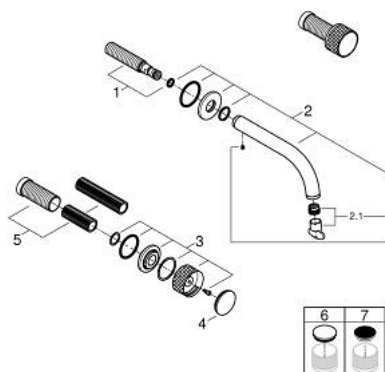

20 589 DA0 ATRIO PRIVATE COLLECTION MÉLANGEUR 3 TROUS 1/2" LAVABO TAILLE M

DESCRIPTION DU PRODUIT

- Couleur: warm sunset
- montage mural
- à associer avec 29 025 002
- têtes céramique 1/2" - 90°
- finition GROHE LongLife
- GROHE EcoJoy économie d'eau
- débit maximum à 3 bars : 5 l/min
- entraxe 200 mm
- saillie 180 mm
- Poignées avec habillages.
- personnalisable avec les inserts en Caesarstone 48 460 000 Blanc Attique ou 48 461 000 Vanilla Noir (à commander séparément)
- livré sans corps encastré 29 025 002 (à commander séparément)

20 589 DA0 ATRIO PRIVATE COLLECTION MÉLANGEUR 3 TROUS 1/2" LAVABO TAILLE M

PIÈCES DE RECHANGE, mai 2018 – now

- 1: Nipple (Numéro de commande 1013459990)
 - 2: Bec (Numéro de commande 101344DA00)
 - 2.1: Brise-jet laminaire (Numéro de commande 48408000)
 - 3: Tête complète (Numéro de commande 101347DA00)
 - 4: Capuchon (Numéro de commande 101300DA00)
 - 5: Allonge de tige (Numéro de commande 1013469990)
 - 6: Inserts en Caesarstone Blanc Attique (Numéro de commande 48460000)*
 - 7: Inserts en Caesarstone Vanilla Noir (Numéro de commande 48461000)*
- * Accessoires en option