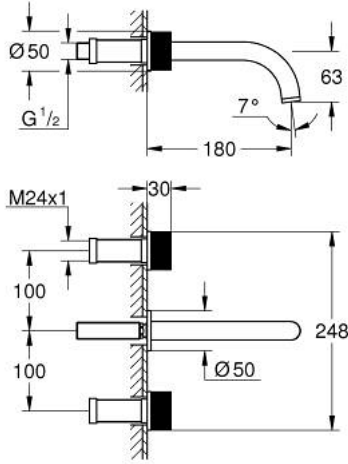

• طلاء GROHE LongLife

• تقنية GROHE EcoJoy لمياه أقل وتدفق ممتاز

• maximum flow rate (at 3 bar): 5 l/min

• المسافة الوسطى 200 مم

• بروز 180 مم

•

• can be combined with 48 460 000 or 48 461 000

• without roughing-in set 29 025 002 (please order separately)

ATRIO PRIVATE COLLECTION 20 589 DA0 مقاس متوسط / حوض بثلاث فتحات

الآن - 2018 ويام, قطع الغيار

1: نبلة وصلة (رقم الطلب: 1013459990)

2: خلاط (رقم الطلب: 101344DA00)

2.1: وحدة استقامة تدفق (رقم الطلب: 48408000) Laminar

3: مقبض (رقم الطلب: 101347DA00)

4: غطاء (رقم الطلب: 101300DA00)

5: تطويلة للمحور (رقم الطلب: 1013469990)

6: Inlays made from White Attica Caesarstone material (رقم الطلب: 4846000

0)*

7: Inlays made from Vanilla Noir Caesarstone material (رقم الطلب: 48461000