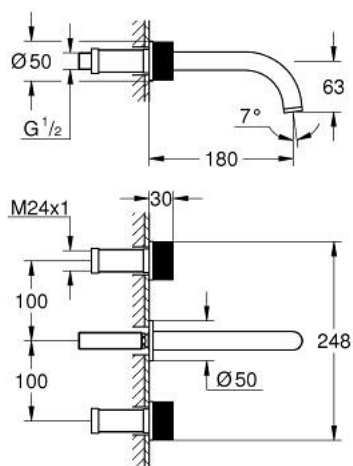

20 589 AL0 ATRIO PRIVATE COLLECTION MÉLANGEUR 3 TROUS 1/2" LAVABO TAILLE M

DESCRIPTION DU PRODUIT

- Couleur: hard graphite brossé
- montage mural
- à associer avec 29 025 002
- têtes céramique 1/2" - 90°
- finition GROHE LongLife
- GROHE EcoJoy économie d'eau
- débit maximum à 3 bars : 5 l/min
- entraxe 200 mm
- saillie 180 mm
- Poignées avec habillages.
- personnalisable avec les inserts en Caesarstone 48 460 000 Blanc Attique ou 48 461 000 Vanilla Noir (à commander séparément)
- livré sans corps encastré 29 025 002 (à commander séparément)

20 589 AL0 ATRIO PRIVATE COLLECTION MÉLANGEUR 3 TROUS 1/2" LAVABO
TAILLE M

PIÈCES DE RECHANGE, mai 2018 – now

- 1: Nipple (Numéro de commande 1013459990)
 - 2: Bec (Numéro de commande 101344AL00)
 - 2.1: Brise-jet laminaire (Numéro de commande 48408000)
 - 3: Tête complète (Numéro de commande 101347AL00)
 - 4: Capuchon (Numéro de commande 101300AL00)
 - 5: Allonge de tige (Numéro de commande 1013469990)
 - 6: Inserts en Caesarstone Blanc Attique (Numéro de commande 48460000)*
 - 7: Inserts en Caesarstone Vanilla Noir (Numéro de commande 48461000)*
- * Accessoires en option