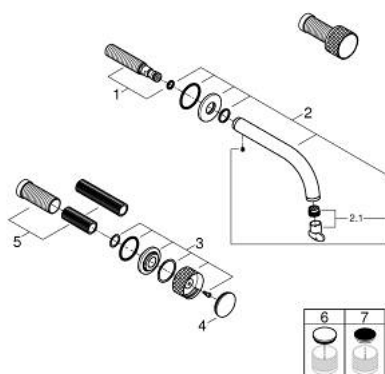

20 589 AL0 ATRIO PRIVATE COLLECTION MÉLANGEUR 3 TROUS 1/2" LAVABO TAILLE M

DESCRIPTION DU PRODUIT

- Couleur: hard graphite brossé
- montage mural
- à associer avec 29 025 002
- têtes céramique 1/2" - 90°
- finition GROHE LongLife
- GROHE EcoJoy économie d'eau
- débit maximum à 3 bars : 5 l/min
- entraxe 200 mm
- saillie 180 mm
- Poignées avec habillages.
- personnalisable avec les inserts en Caesarstone 48 460 000 Blanc Attique ou 48 461 000 Vanilla Noir (à commander séparément)
- livré sans corps encastré 29 025 002 (à commander séparément)

20 589 AL0 ATRIO PRIVATE COLLECTION MÉLANGEUR 3 TROUS 1/2" LAVABO
TAILLE M

PIÈCES DE RECHANGE, mai 2018 – now

- 1: Nipple (Numéro de commande 1013459990)
 - 2: Bec (Numéro de commande 101344AL00)
 - 2.1: Brise-jet laminaire (Numéro de commande 48408000)
 - 3: Tête complète (Numéro de commande 101347AL00)
 - 4: Capuchon (Numéro de commande 101300AL00)
 - 5: Allonge de tige (Numéro de commande 1013469990)
 - 6: Inserts en Caesarstone Blanc Attique (Numéro de commande 48460000)*
 - 7: Inserts en Caesarstone Vanilla Noir (Numéro de commande 48461000)*
- * Accessoires en option