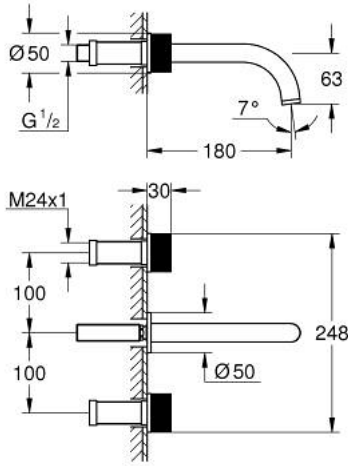

• طلاء GROHE LongLife

• تقنية GROHE EcoJoy لمياه أقل وتدفق ممتاز

• maximum flow rate (at 3 bar): 5 l/min

• المسافة الوسطى 200 مم

• بروز 180 مم

•

• can be combined with 48 460 000 or 48 461 000

• without roughing-in set 29 025 002 (please order separately)

ATRIO PRIVATE COLLECTION 20 589 AL0 خراط حوض بثلاث فتحات / مقاس متوسط

الآن - 2018 ويام, قطع الغيار

1: نبلة وصلة (1013459990 رقم الطلب)

2: خراط (101344AL00 رقم الطلب)

2.1: وحدة استقامة تدفق (48408000 رقم الطلب) Laminar

3: مقبض (101347AL00 رقم الطلب)

4: غطاء (101300AL00 رقم الطلب)

5: تطويلة للمحور (1013469990 رقم الطلب)

6: Inlays made from White Attica Caesarstone material (4846000 رقم الطلب)

0)*

7: Inlays made from Vanilla Noir Caesarstone material (48461000 رقم الطلب)