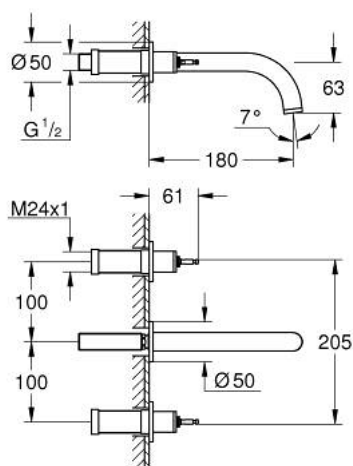

## 20 587 GN0 ATRIO PRIVATE COLLECTION MÉLANGEUR 3 TROUS 1/2" LAVABO TAILLE M

### DESCRIPTION DU PRODUIT

- Couleur: cool sunrise brossé
- montage mural
- à associer avec 29 025 002
- têtes céramique 1/2" - 90°
- finition GROHE LongLife
- GROHE EcoJoy économie d'eau
- débit maximum à 3 bars : 5 l/min
- entraxe 200 mm
- saillie 180 mm
- pour manettes rondes (non livrées)
- à associer impérativement avec les manettes rondes 48 458 Caesarstone Blanc Attique, 48 459 Caesarstone Vanilla Noir ou 48 646 moletée (à commander séparément)
- livré sans corps encastré 29 025 002 (à commander séparément)