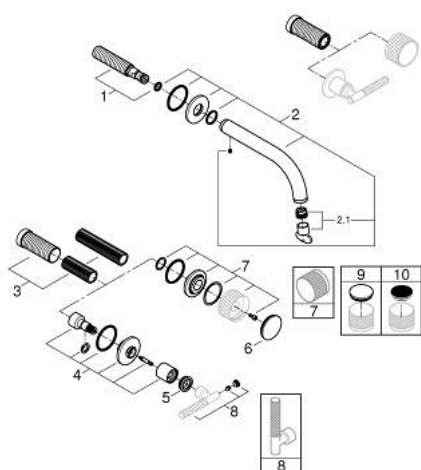

20 587 GL0 ATRIO PRIVATE COLLECTION MÉLANGEUR 3 TROUS 1/2" LAVABO TAILLE M

DESCRIPTION DU PRODUIT

- Couleur: cool sunrise
- montage mural
- à associer avec 29 025 002
- têtes céramique 1/2" - 90°
- finition GROHE LongLife
- GROHE EcoJoy économie d'eau
- débit maximum à 3 bars : 5 l/min
- entraxe 200 mm
- saillie 180 mm
- pour manettes rondes (non livrées)
- à associer impérativement avec les manettes rondes 48 458 Caesarstone Blanc Attique, 48 459 Caesarstone Vanilla Noir ou 48 646 moletée (à commander séparément)
- livré sans corps encastré 29 025 002 (à commander séparément)

20 587 GL0 ATRIO PRIVATE COLLECTION MÉLANGEUR 3 TROUS 1/2" LAVABO TAILLE M

PIÈCES DE RECHANGE, mai 2018 – now

- 1: Nipple (Numéro de commande 1013459990)
 - 2: Bec (Numéro de commande 101344GL00)
 - 2.1: Brise-jet laminaire (Numéro de commande 48408000)
 - 3: Allonge de tige (Numéro de commande 1013469990)
 - 4: Rosace (Numéro de commande 101343GL00)
 - 5: bague décorative (Numéro de commande 101296GL00)
 - 6: Capuchon (Numéro de commande 101300GL00)
 - 7: Tête complète (Numéro de commande 101347GL00)*
 - 8: Manettes rondes moletées (Numéro de commande 48646GL0)*
 - 9: Inserts en Caesarstone Blanc Attique (Numéro de commande 48460000)*
 - 10: Inserts en Caesarstone Vanilla Noir (Numéro de commande 48461000)*
- * Accessoires en option