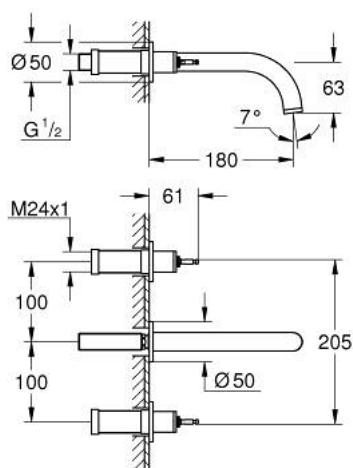

20 587 GL0 ATRIO PRIVATE COLLECTION MÉLANGEUR 3 TROUS 1/2" LAVABO TAILLE M

DESCRIPTION DU PRODUIT

- Couleur: cool sunrise
- montage mural
- à associer avec 29 025 002
- têtes céramique 1/2" - 90°
- finition GROHE LongLife
- GROHE EcoJoy économie d'eau
- débit maximum à 3 bars : 5 l/min
- entraxe 200 mm
- saillie 180 mm
- pour manettes rondes (non livrées)
- à associer impérativement avec les manettes rondes 48 458 Caesarstone Blanc Attique, 48 459 Caesarstone Vanilla Noir ou 48 646 moletée (à commander séparément)
- livré sans corps encastré 29 025 002 (à commander séparément)

20 587 GL0 ATRIO PRIVATE COLLECTION MÉLANGEUR 3 TROUS 1/2" LAVABO TAILLE M

PIÈCES DE RECHANGE, mai 2018 – now

- 1: Nipple (Numéro de commande 1013459990)
 - 2: Bec (Numéro de commande 101344GL00)
 - 2.1: Brise-jet laminaire (Numéro de commande 48408000)
 - 3: Allonge de tige (Numéro de commande 1013469990)
 - 4: Rosace (Numéro de commande 101343GL00)
 - 5: bague décorative (Numéro de commande 101296GL00)
 - 6: Capuchon (Numéro de commande 101300GL00)
 - 7: Tête complète (Numéro de commande 101347GL00)*
 - 8: Manettes rondes moletées (Numéro de commande 48646GL0)*
 - 9: Inserts en Caesarstone Blanc Attique (Numéro de commande 48460000)*
 - 10: Inserts en Caesarstone Vanilla Noir (Numéro de commande 48461000)*
- * Accessoires en option