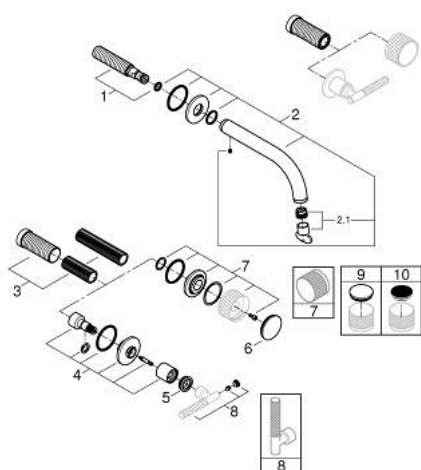

## 20 587 DA0 ATRIO PRIVATE COLLECTION MÉLANGEUR 3 TROUS 1/2" LAVABO TAILLE M

### DESCRIPTION DU PRODUIT

- Couleur: warm sunset
- montage mural
- à associer avec 29 025 002
- têtes céramique 1/2" - 90°
- finition GROHE LongLife
- GROHE EcoJoy économie d'eau
- débit maximum à 3 bars : 5 l/min
- entraxe 200 mm
- saillie 180 mm
- pour manettes rondes (non livrées)
- à associer impérativement avec les manettes rondes 48 458 Caesarstone Blanc Attique, 48 459 Caesarstone Vanilla Noir ou 48 646 moletée (à commander séparément)
- livré sans corps encastré 29 025 002 (à commander séparément)

### PIÈCES DE RECHANGE, mai 2018 – now

- 1: Nipple (Numéro de commande 1013459990)
  - 2: Bec (Numéro de commande 101344DA00)
  - 2.1: Brise-jet laminaire (Numéro de commande 48408000)
  - 3: Allonge de tige (Numéro de commande 1013469990)
  - 4: Rosace (Numéro de commande 101343DA00)
  - 5: bague décorative (Numéro de commande 101296DA00)
  - 6: Capuchon (Numéro de commande 101300DA00)
  - 7: Tête complète (Numéro de commande 101347DA00)\*
  - 8: Manettes rondes moletées (Numéro de commande 48646DA0)\*
  - 9: Inserts en Caesarstone Blanc Attique (Numéro de commande 48460000)\*
  - 10: Inserts en Caesarstone Vanilla Noir (Numéro de commande 48461000)\*
- \* Accessoires en option