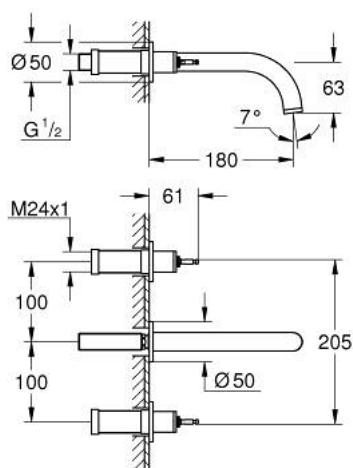

## 20 587 DA0 ATRIO PRIVATE COLLECTION MÉLANGEUR 3 TROUS 1/2" LAVABO TAILLE M

### DESCRIPTION DU PRODUIT

- Couleur: warm sunset
- montage mural
- à associer avec 29 025 002
- têtes céramique 1/2" - 90°
- finition GROHE LongLife
- GROHE EcoJoy économie d'eau
- débit maximum à 3 bars : 5 l/min
- entraxe 200 mm
- saillie 180 mm
- pour manettes rondes (non livrées)
- à associer impérativement avec les manettes rondes 48 458 Caesarstone Blanc Attique, 48 459 Caesarstone Vanilla Noir ou 48 646 moletée (à commander séparément)
- livré sans corps encastré 29 025 002 (à commander séparément)

### PIÈCES DE RECHANGE, mai 2018 – now

- 1: Nipple (Numéro de commande 1013459990)
  - 2: Bec (Numéro de commande 101344DA00)
  - 2.1: Brise-jet laminaire (Numéro de commande 48408000)
  - 3: Allonge de tige (Numéro de commande 1013469990)
  - 4: Rosace (Numéro de commande 101343DA00)
  - 5: bague décorative (Numéro de commande 101296DA00)
  - 6: Capuchon (Numéro de commande 101300DA00)
  - 7: Tête complète (Numéro de commande 101347DA00)\*
  - 8: Manettes rondes moletées (Numéro de commande 48646DA0)\*
  - 9: Inserts en Caesarstone Blanc Attique (Numéro de commande 48460000)\*
  - 10: Inserts en Caesarstone Vanilla Noir (Numéro de commande 48461000)\*
- \* Accessoires en option