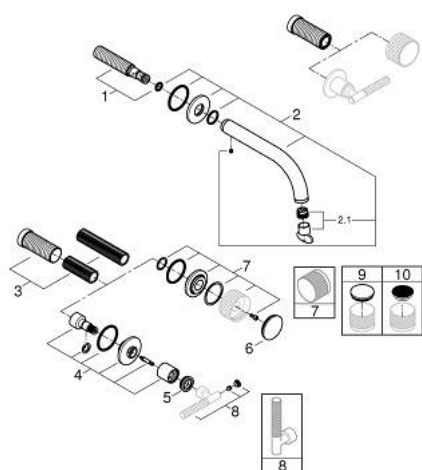

20 587 AL0 ATRIO PRIVATE COLLECTION MÉLANGEUR 3 TROUS 1/2" LAVABO TAILLE M

DESCRIPTION DU PRODUIT

- Couleur: hard graphite brossé
- montage mural
- à associer avec 29 025 002
- têtes céramique 1/2" - 90°
- finition GROHE LongLife
- GROHE EcoJoy économie d'eau
- débit maximum à 3 bars : 5 l/min
- entraxe 200 mm
- saillie 180 mm
- pour manettes rondes (non livrées)
- à associer impérativement avec les manettes rondes 48 458 Caesarstone Blanc Attique, 48 459 Caesarstone Vanilla Noir ou 48 646 moletée (à commander séparément)
- livré sans corps encastré 29 025 002 (à commander séparément)

20 587 AL0 ATRIO PRIVATE COLLECTION MÉLANGEUR 3 TROUS 1/2" LAVABO TAILLE M

PIÈCES DE RECHANGE, mai 2018 – now

- 1: Nipple (Numéro de commande 1013459990)
 - 2: Bec (Numéro de commande 101344AL00)
 - 2.1: Brise-jet laminaire (Numéro de commande 48408000)
 - 3: Allonge de tige (Numéro de commande 1013469990)
 - 4: Rosace (Numéro de commande 101343AL00)
 - 5: bague décorative (Numéro de commande 101296AL00)
 - 6: Capuchon (Numéro de commande 101300AL00)
 - 7: Tête complète (Numéro de commande 101347AL00)*
 - 8: Manettes rondes moletées (Numéro de commande 48646AL0)*
 - 9: Inserts en Caesarstone Blanc Attique (Numéro de commande 48460000)*
 - 10: Inserts en Caesarstone Vanilla Noir (Numéro de commande 48461000)*
- * Accessoires en option