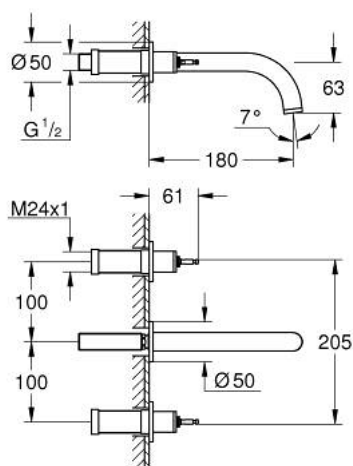

20 587 AL0 ATRIO PRIVATE COLLECTION MÉLANGEUR 3 TROUS 1/2" LAVABO TAILLE M

DESCRIPTION DU PRODUIT

- Couleur: hard graphite brossé
- montage mural
- à associer avec 29 025 002
- têtes céramique 1/2" - 90°
- finition GROHE LongLife
- GROHE EcoJoy économie d'eau
- débit maximum à 3 bars : 5 l/min
- entraxe 200 mm
- saillie 180 mm
- pour manettes rondes (non livrées)
- à associer impérativement avec les manettes rondes 48 458 Caesarstone Blanc Attique, 48 459 Caesarstone Vanilla Noir ou 48 646 moletée (à commander séparément)
- livré sans corps encastré 29 025 002 (à commander séparément)

20 587 AL0 ATRIO PRIVATE COLLECTION MÉLANGEUR 3 TROUS 1/2" LAVABO TAILLE M

PIÈCES DE RECHANGE, mai 2018 – now

- 1: Nipple (Numéro de commande 1013459990)
 - 2: Bec (Numéro de commande 101344AL00)
 - 2.1: Brise-jet laminaire (Numéro de commande 48408000)
 - 3: Allonge de tige (Numéro de commande 1013469990)
 - 4: Rosace (Numéro de commande 101343AL00)
 - 5: bague décorative (Numéro de commande 101296AL00)
 - 6: Capuchon (Numéro de commande 101300AL00)
 - 7: Tête complète (Numéro de commande 101347AL00)*
 - 8: Manettes rondes moletées (Numéro de commande 48646AL0)*
 - 9: Inserts en Caesarstone Blanc Attique (Numéro de commande 48460000)*
 - 10: Inserts en Caesarstone Vanilla Noir (Numéro de commande 48461000)*
- * Accessoires en option