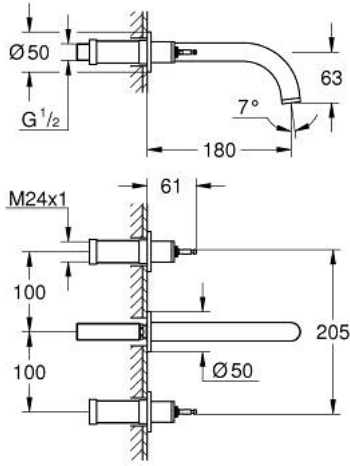

ATRIO PRIVATE COLLECTION 20 587 AL0
مقاس متوسط /

وصف المنتج:

• اللون: brushed hard graphite

• مثبت على الجدار

• for use with rough-in set 29 025 002

• 90 - درجة

• صمامات مياه ساخنة/ باردة بأجزاء علوية من السيراميك 1/2 بوصة

• طلاء GROHE LongLife

• تقنية GROHE EcoJoy لمياه أقل وتدفق ممتاز

• maximum flow rate (at 3 bar): 5 l/min

• المسافة الوسطى 200 مم

• بروز 180 مم

• for stick handles

• to be combined with stick sets 48 458, 48 459 or 48 646, please order

separately

• without roughing-in set 29 025 002 (please order separately)

ATRIO PRIVATE COLLECTION 20 587 AL0 مقاس متوسط /

الآن - 2018 ويام، قطع الغيار

1: نيلة وصلة (1013459990 رقم الطلب:-)

2: خلاط (101344AL00 رقم الطلب:-)

2.1: وحدة استقامة تدفق (48408000 رقم الطلب:-) Laminar

3: تطويلة للمحور (1013469990 رقم الطلب:-)

4: غطاء منقوب من المنتصف (101343AL00 رقم الطلب:-)

5: حلقة زينة (101296AL00 رقم الطلب:-)

6: غطاء (101300AL00 رقم الطلب:-)