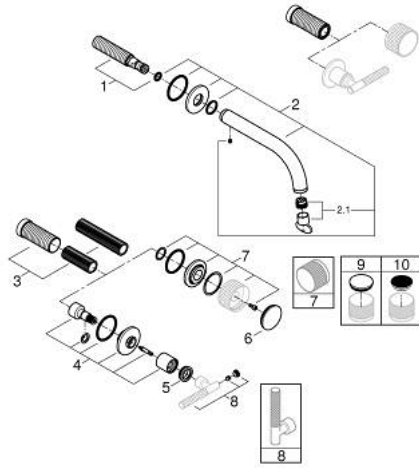

• طلاء GROHE LongLife

• تقنية GROHE EcoJoy لمياه أقل وتدفق ممتاز

• maximum flow rate (at 3 bar): 5 l/min

• المسافة الوسطى 200 مم

• بروز 180 مم

• for stick handles

• to be combined with stick sets 48 458, 48 459 or 48 646, please order

separately

• without roughing-in set 29 025 002 (please order separately)

ATRIO PRIVATE COLLECTION 20 587 AL0 مقاس متوسط /

الآن - 2018 ويام، قطع الغيار

1: نيلة وصلة (1013459990 رقم الطلب:-)

2: خلاط (101344AL00 رقم الطلب:-)

2.1: وحدة استقامة تدفق (48408000 رقم الطلب:-) Laminar

3: تطويلة للمحور (1013469990 رقم الطلب:-)

4: غطاء منقوب من المنتصف (101343AL00 رقم الطلب:-)

5: حلقة زينة (101296AL00 رقم الطلب:-)

6: غطاء (101300AL00 رقم الطلب:-)