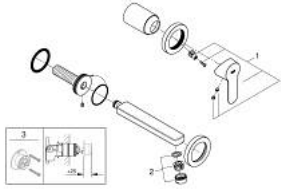

20 474 000 BAUEDGE FAÇADE POUR MITIGEUR MONOCOMMANDE 2 TROUS LAVABO

DESCRIPTION DU PRODUIT

- Couleur: chromé
- montage mural
- façade et corps encastré
- GROHE SmoothControl cartouche céramique 35 mm
- GROHE LongLife finition durable
- mousseur
- entraxe 110 mm
- saillie 171 mm

20 474 000 BAUEDGE FAÇADE POUR MITIGEUR MONOCOMMANDE 2 TROUS LAVABO

PIÈCES DE RECHANGE, août 2014 – now

- 1: Levier (Numéro de commande 46811000)
 - 2: Mousseur (Numéro de commande 13929000)
 - 3: Rallonge (Numéro de commande 46627000)*
- * Accessoires en option