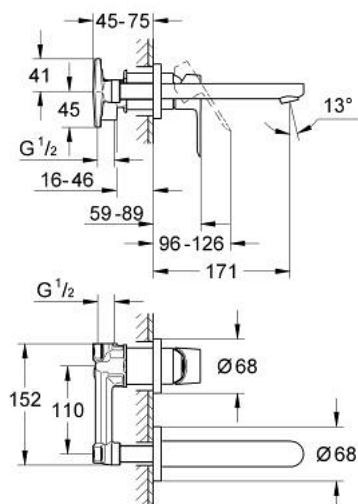

20 474 000 BAUEDGE FAÇADE POUR MITIGEUR MONOCOMMANDE 2 TROUS LAVABO

DESCRIPTION DU PRODUIT

- Couleur: chromé
- montage mural
- façade et corps encastré
- GROHE SmoothControl cartouche céramique 35 mm
- GROHE LongLife finition durable
- mousseur
- entraxe 110 mm
- saillie 171 mm

20 474 000 BAUEDGE FAÇADE POUR MITIGEUR MONOCOMMANDE 2 TROUS LAVABO

PIÈCES DE RECHANGE, août 2014 – now

- 1: Levier (Numéro de commande 46811000)
 - 2: Mousseur (Numéro de commande 13929000)
 - 3: Rallonge (Numéro de commande 46627000)*
- * Accessoires en option