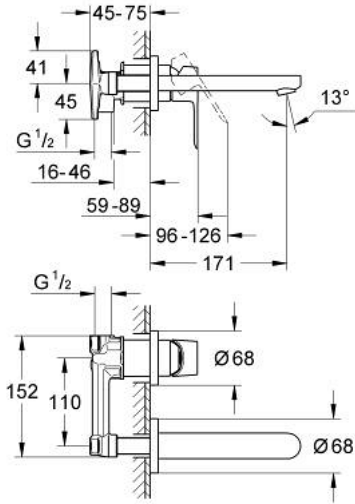

BAUEDGE 20 474 000 خلاط حوض بفتحتين

وصف المنتج

• اللون: كروم

• مثبت على الجدار

• طقم للتركيب النهائي والهيكل المخفي

• قلب سيراميك GROHE SmoothControl 35 مم

• طلاء كروم GROHE LongLife

• مرغي المياه

• المسافة الوسطى 110 مم

• بروز 171 مم

## BAUEDGE 20 474 000 خلاط حوض بفتحتين

الآن - 2014 س طسغأ, قطع الغيار:

1: مقبض (46811000 رقم الطلب):

2: فلتر مياه (13929000 رقم الطلب):

3: تطويلة\* (46627000 رقم الطلب):

\* إكسسوارات اختيارية\*