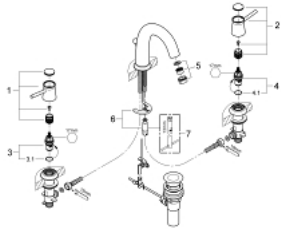

20 470 000 BAUCLASSIC MÉLANGEUR 3 TROUS 1/2" LAVABO

DESCRIPTION DU PRODUIT

- Couleur: chromé
- tête céramique
- GROHE LongLife finition durable
- bec avec mousseur
- tirette et garniture de vidage 1 1/4"
- flexibles de raccordement souples

20 470 000 BAUCLASSIC MÉLANGEUR 3 TROUS 1/2" LAVABO

PIÈCES DE RECHANGE, août 2014 – now

- 1: BauClassic croisillon rouge (Numéro de commande 48145000)
 - 2: BauClassic croisillon bleu (Numéro de commande 48146000)
 - 3: Tête à disques en céramique 1/2" (Numéro de commande 45882000)
 - 3.1: Joint torique 18,2 x 1,7 (Numéro de commande 0392400M)
 - 4: Tête à disques en céramique 1/2" (Numéro de commande 45883000)
 - 4.1: Joint torique 18,2 x 1,7 (Numéro de commande 0392400M)
 - 5: Mousseur (Numéro de commande 13929000)
 - 6: Fixation M26x1,5 (Numéro de commande 46671000)
 - 7: Clef platte SW 46 mm à 6 pans (Numéro de commande 19017000)*
- * Accessoires en option