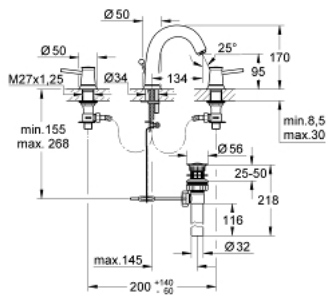

20 470 000 BAUCLASSIC MÉLANGEUR 3 TROUS 1/2" LAVABO

DESCRIPTION DU PRODUIT

- Couleur: chromé
- tête céramique
- GROHE LongLife finition durable
- bec avec mousseur
- tirette et garniture de vidage 1 1/4"
- flexibles de raccordement souples

20 470 000 BAUCLASSIC MÉLANGEUR 3 TROUS 1/2" LAVABO

PIÈCES DE RECHANGE, août 2014 – now

- 1: BauClassic croisillon rouge (Numéro de commande 48145000)
 - 2: BauClassic croisillon bleu (Numéro de commande 48146000)
 - 3: Tête à disques en céramique 1/2" (Numéro de commande 45882000)
 - 3.1: Joint torique 18,2 x 1,7 (Numéro de commande 0392400M)
 - 4: Tête à disques en céramique 1/2" (Numéro de commande 45883000)
 - 4.1: Joint torique 18,2 x 1,7 (Numéro de commande 0392400M)
 - 5: Mousseur (Numéro de commande 13929000)
 - 6: Fixation M26x1,5 (Numéro de commande 46671000)
 - 7: Clef platte SW 46 mm à 6 pans (Numéro de commande 19017000)*
- * Accessoires en option