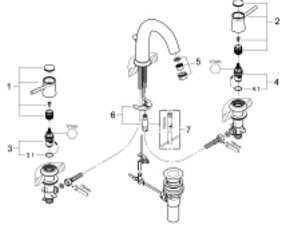

GROHE BAUCLASSIC 20 470 000 خلاط حوض بثلاث فتحات بقياس 1/2 بوصة

الآن - 2014 س طسغأ, قطع الغيار:

1: مقبض أحمر (رقم الطلب: 48145000)

2: مقبض أزرق (رقم الطلب: 48146000)

3: جزء علوي سيراميك 1/2 بوصة (رقم الطلب: 45882000)

3.1: حلقة دائرية بقطر 18.2 x قطر (رقم الطلب: 0392400M)

4: جزء علوي سيراميك 1/2 بوصة (رقم الطلب: 45883000)

4.1: حلقة دائرية بقطر 18.2 x قطر (رقم الطلب: 0392400M)

5: فلتر مياه (رقم الطلب: 13929000)

6: طقم تركيب ساق (رقم الطلب: 46671000)