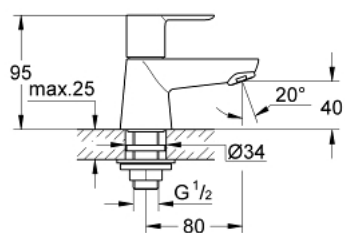

20 422 000 **BAULOOB ROBINET 1/2"**
TAILLE XS

DESCRIPTION DU PRODUIT

- Couleur: chromé
- tête céramique
- GROHE LongLife finition durable
- GROHE EcoJoy économie d'eau
- débit maximum à 3 bars : 5 l/min
- fixation nut G 1/2"

20 422 000 **BAULOOB ROBINET 1/2"**
TAILLE XS

PIÈCES DE RECHANGE, septembre 2012 – now

- 1: Levier (Numéro de commande 48027000)
- 2: Tête à disques en céramique 1/2" (Numéro de commande 45882000)
- 2.1: Joint torique 18,2 x 1,7 (Numéro de commande 0392400M)
- 3: Mousseur (Numéro de commande 13952000)
- 4: Fixation M26x1,5 (Numéro de commande 45004000)