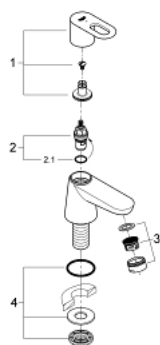

20 422 000 **BAULOOB ROBINET 1/2"**
TAILLE XS

DESCRIPTION DU PRODUIT

- Couleur: chromé
- tête céramique
- GROHE LongLife finition durable
- GROHE EcoJoy économie d'eau
- débit maximum à 3 bars : 5 l/min
- fixation nut G 1/2"

20 422 000 **BAULOOB ROBINET 1/2"**
TAILLE XS

PIÈCES DE RECHANGE, septembre 2012 – now

- 1: Levier (Numéro de commande 48027000)
- 2: Tête à disques en céramique 1/2" (Numéro de commande 45882000)
- 2.1: Joint torique 18,2 x 1,7 (Numéro de commande 0392400M)
- 3: Mousseur (Numéro de commande 13952000)
- 4: Fixation M26x1,5 (Numéro de commande 45004000)