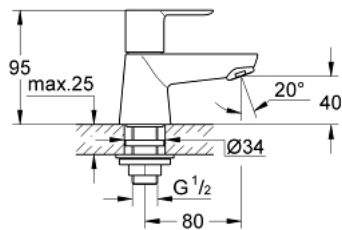

20 422 000 **BAULOOB ROBINET 1/2"**
TAILLE XS

DESCRIPTION DU PRODUIT

- Couleur: chromé
- tête céramique
- GROHE LongLife finition durable
- AquaCalibrator
- débit maximum à 3 bars : 5 l/min
- fixation nut G 1/2"

20 422 000 **BAULOOB ROBINET 1/2"**
TAILLE XS

PIÈCES DE RECHANGE, septembre 2012 – now

- 1: Levier (Numéro de commande 48027000)
- 2: Tête à disques en céramique 1/2" (Numéro de commande 45882000)
- 2.1: Joint torique 18,2 x 1,7 (Numéro de commande 0392400M)
- 3: Mousseur (Numéro de commande 13952000)
- 4: Fixation M26x1,5 (Numéro de commande 45004000)