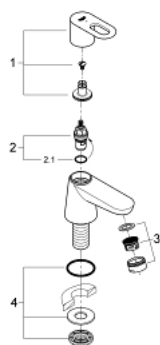

20 422 000 **BAULOOB ROBINET 1/2"**
TAILLE XS

DESCRIPTION DU PRODUIT

- Couleur: chromé
- tête céramique
- GROHE LongLife finition durable
- AquaCalibrator
- débit maximum à 3 bars : 5 l/min
- fixation nut G 1/2"

20 422 000 **BAULOOB ROBINET 1/2"**
TAILLE XS

PIÈCES DE RECHANGE, septembre 2012 – now

- 1: Levier (Numéro de commande 48027000)
- 2: Tête à disques en céramique 1/2" (Numéro de commande 45882000)
- 2.1: Joint torique 18,2 x 1,7 (Numéro de commande 0392400M)
- 3: Mousseur (Numéro de commande 13952000)
- 4: Fixation M26x1,5 (Numéro de commande 45004000)