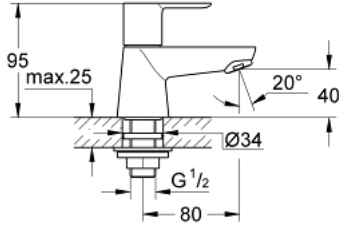

Pure Freude
an Wasser

حنفية 1/2 بوصة BAULOOP 20 422 000 مقاس XS

وصف المنتج:

- اللون: كروم
- الجزء العلوي السيراميك 1/2 بوصة، 90 درجة
- طلاء كروم GROHE LongLife
- تقنية GROHE EcoJoy لمياه أقل وتدفق ممتاز
- maximum flow rate (at 3 bar): 5 l/min
- صامولة التركيب G 1/2 بوصة

حنفية 1/2 بوصة BAULOOP 20 422 000 مقاس XS

الآن - 2012 ريمتس، قطع الغيار

1: مقبض (48027000 رقم الطلب)

2: جزء علوي سيراميك 1/2 بوصة (45882000 رقم الطلب)

2.1: حلقة دائرية بقطر 18.2 x قطر (0392400M رقم الطلب) 1.7