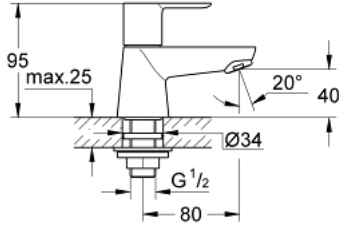

## حنفية 1/2 بوصة BAULOOP 20 422 000 مقاس XS

وصف المنتج:

- اللون: كروم
- الجزء العلوي السيراميك 1/2 بوصة، 90 درجة
- طلاء كروم GROHE LongLife
- AquaCalibrator
- maximum flow rate (at 3 bar): 5 l/min
- صامولة التركيب G 1/2 بوصة

## حنفية 1/2 بوصة BAULOOP 20 422 000 مقاس XS

الآن - 2012 ريمتس، قطع الغيار

1: مقبض (48027000 رقم الطلب)

2: جزء علوي سيراميك 1/2 بوصة (45882000 رقم الطلب)

2.1: حلقة دائرية بقطر 18.2 x قطر (0392400M رقم الطلب) 1.7