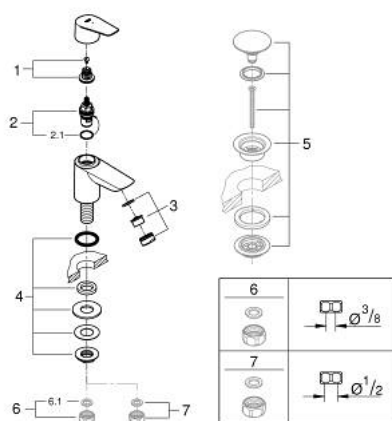

20 421 001 **BAUEDGE ROBINET 1/2"**  
**TAILLE XS**

**DESCRIPTION DU PRODUIT**

- Couleur: chromé
- tête céramique
- GROHE LongLife finition durable
- GROHE EcoJoy économie d'eau
- débit maximum à 3 bars : 5 l/min

20 421 001 **BAUEDGE ROBINET 1/2"**  
**TAILLE XS**

**PIÈCES DE RECHANGE**, septembre 2018 – now

- 1: Fixation de croisillon (Numéro de commande 45186000)
- 1.1: Joint torique 18,2 x 1,7 (Numéro de commande 0392400M)
- 2: Tête à disques en céramique 1/2" (Numéro de commande 45882000)
- 2.1: Joint torique 18,2 x 1,7 (Numéro de commande 0392400M)
- 3: Mousseur (Numéro de commande 48159000)
- 4: Fixation M26x1,5 (Numéro de commande 45004000)
- 5: Garniture de vidage avec bouchon à presser (Numéro de commande 65807000)\*
- 6: Bague fileté 1/2" (Numéro de commande 1290100M)\*
- 7: Ecrou 1/2" x 14,5 mm (Numéro de commande 1290200M)\*