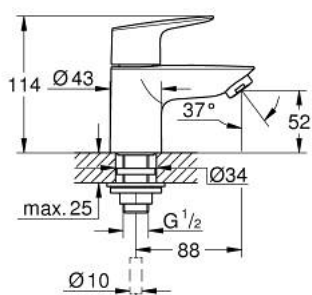

20 421 001 **BAUEDGE ROBINET 1/2"**  
**TAILLE XS**

**DESCRIPTION DU PRODUIT**

- Couleur: chromé
- tête céramique
- GROHE LongLife finition durable
- GROHE EcoJoy économie d'eau
- débit maximum à 3 bars : 5 l/min

20 421 001 **BAUEDGE ROBINET 1/2"**  
**TAILLE XS**

**PIÈCES DE RECHANGE**, septembre 2018 – now

- 1: Fixation de croisillon (Numéro de commande 45186000)
- 1.1: Joint torique 18,2 x 1,7 (Numéro de commande 0392400M)
- 2: Tête à disques en céramique 1/2" (Numéro de commande 45882000)
- 2.1: Joint torique 18,2 x 1,7 (Numéro de commande 0392400M)
- 3: Mousseur (Numéro de commande 48159000)
- 4: Fixation M26x1,5 (Numéro de commande 45004000)
- 5: Garniture de vidage avec bouchon à presser (Numéro de commande 65807000)\*
- 6: Bague fileté 1/2" (Numéro de commande 1290100M)\*
- 7: Ecrou 1/2" x 14,5 mm (Numéro de commande 1290200M)\*