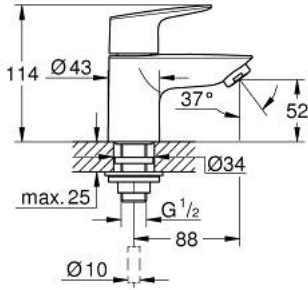

Pure Freude
an Wasser

BAUEDGE 20 421 001 حنفية 1/2 بوصة مقاس XS

وصف المنتج:

- اللون: كروم
- الجزء العلوي السيراميك 1/2 بوصة، 90 درجة
- طلاء كروم GROHE LongLife
- تقنية GROHE EcoJoy لمياه أقل وتدفق ممتاز
- maximum flow rate (at 3 bar): 5 l/min

حنفية 1/2 بوصة BAUEDGE 20 421 001 مقاس XS

الآن - 2018 ريمت بس، قطع الغيار

1: طقم بديل للتثبيت (رقم الطلب: 45186000)

1.1: حلقة دائرية بقطر 18.2 x قطر (رقم الطلب: 0392400M)

2: جزء علوي سيراميك 1/2 بوصة (رقم الطلب: 45882000)

2.1: حلقة دائرية بقطر 18.2 x قطر (رقم الطلب: 0392400M)

3: فلتر مياه (رقم الطلب: 48159000)

4: طقم تركيب ساق (رقم الطلب: 45004000)

5: طقم تصريف بقباس للفتح بالضغط* (رقم الطلب: 65807000)

6: صامولة إقتران 1/2 بوصة* (رقم الطلب: 1290100M)

7: صامولة إقتران 1/2 بوصة 14.5 x ملم* (رقم الطلب: 1290200M)

* إكسسوارات* اختيارية*