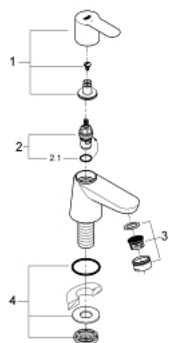

20 421 000 **BAUEDGE ROBINET 1/2"**
TAILLE XS

DESCRIPTION DU PRODUIT

- Couleur: chromé
- tête céramique
- GROHE LongLife finition durable
- GROHE EcoJoy économie d'eau
- débit maximum à 3 bars : 5 l/min
- fixation nut G 1/2"

20 421 000 **BAUEDGE ROBINET 1/2"**
TAILLE XS

PIÈCES DE RECHANGE, septembre 2012 – now

1: Levier (Numéro de commande 48028000)

1.1: Fixation de croisillon (Numéro de commande 45186000)

1.1.1: Joint torique 18,2 x 1,7 (Numéro de commande 0392400M)

2: Tête à disques en céramique 1/2" (Numéro de commande 45882000)

2.1: Joint torique 18,2 x 1,7 (Numéro de commande 0392400M)

3: Mousseur (Numéro de commande 13952000)

4: Fixation M26x1,5 (Numéro de commande 45004000)