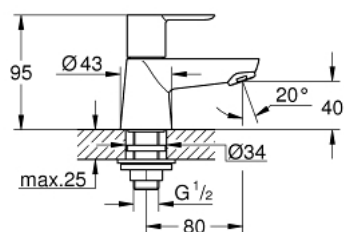

20 421 000 **BAUEDGE ROBINET 1/2"**
TAILLE XS

DESCRIPTION DU PRODUIT

- Couleur: chromé
- tête céramique
- GROHE LongLife finition durable
- GROHE EcoJoy économie d'eau
- débit maximum à 3 bars : 5 l/min
- fixation nut G 1/2"

20 421 000 **BAUEDGE ROBINET 1/2"**
TAILLE XS

PIÈCES DE RECHANGE, septembre 2012 – now

1: Levier (Numéro de commande 48028000)

1.1: Fixation de croisillon (Numéro de commande 45186000)

1.1.1: Joint torique 18,2 x 1,7 (Numéro de commande 0392400M)

2: Tête à disques en céramique 1/2" (Numéro de commande 45882000)

2.1: Joint torique 18,2 x 1,7 (Numéro de commande 0392400M)

3: Mousseur (Numéro de commande 13952000)

4: Fixation M26x1,5 (Numéro de commande 45004000)