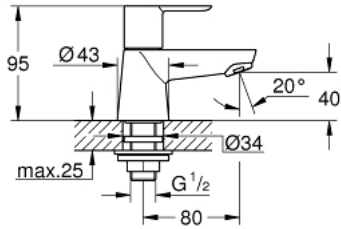

## حنفية 1/2 بوصة BAUEDGE 20 421 000 مقاس XS

وصف المنتج:

- اللون: كروم
- الجزء العلوي السيراميك 1/2 بوصة، 90 درجة
- طلاء كروم GROHE LongLife
- تقنية GROHE EcoJoy لمياه أقل وتدفق ممتاز
- maximum flow rate (at 3 bar): 5 l/min
- صامولة التركيب G 1/2 بوصة

حنفية 1/2 بوصة BAUEDGE 20 421 000  
مقاس XS

الآن - 2012 ريمتس، قطع الغيار

1: مقبض (48028000 رقم الطلب)

1.1: طقم بديل للتثبيت (45186000 رقم الطلب)

1.1.1: حلقة دائرية بقطر 18.2 x قطر (0392400M رقم الطلب) 1.7

2: جزء علوي سيراميك 1/2 بوصة (45882000 رقم الطلب)

2.1: حلقة دائرية بقطر 18.2 x قطر (0392400M رقم الطلب) 1.7

3: فلتر مياه (13952000 رقم الطلب)

4: طقم تركيب ساق (45004000 رقم الطلب)