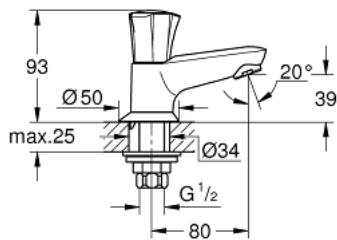

20 404 001 **COSTA L ROBINET 1/2"**

DESCRIPTION DU PRODUIT

- Couleur: chromé
- poignée métallique
- à isolation thermique
- à visser
- marquage bleu
- têtes GROHE Long-Life
- bec coulé avec mousseur
- GROHE LongLife finition durable

20 404 001 COSTA L ROBINET 1/2"

PIÈCES DE RECHANGE, juin 2007 – now

- 1: Tête complète (Numéro de commande 45994000)
- 1.1: insert encliquetable (Numéro de commande 0538600M)
- 2: Tête long-life 1/2" (Numéro de commande 07146000)
- 2.1: Joint torique 6 x 2 (Numéro de commande 0128300M)
- 2.2: Joint torique 18,2 x 1,7 (Numéro de commande 0392400M)
- 2.3: Joint (Numéro de commande 0529100M)
- 3: Mousseur (Numéro de commande 13929000)
- 4: Rosace (Numéro de commande 45996000)
- 5: Fixation M26x1,5 (Numéro de commande 45004000)
- 6: Ecrou 1/2" x 14,5 mm (Numéro de commande 1290200M)
- 6.1: Joint fibre 15x21 (Numéro de commande 0138900M)
- 7: Bague fileté 1/2" (Numéro de commande 1290100M)
- 7.1: Joint fibre 15x21 (Numéro de commande 0138900M)
- 8: vis (Numéro de commande 48013000)*