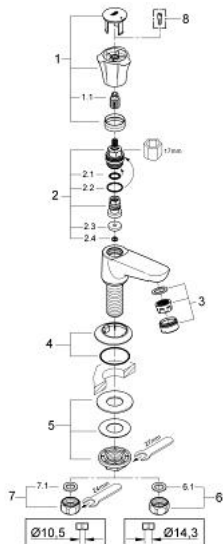

20 404 001 **COSTA L ROBINET 1/2"**

DESCRIPTION DU PRODUIT

- Couleur: chromé
- poignée métallique
- à isolation thermique
- à visser
- marquage bleu
- têtes GROHE Long-Life
- bec coulé avec mousseur
- GROHE LongLife finition durable

20 404 001 COSTA L ROBINET 1/2"

PIÈCES DE RECHANGE, juin 2007 – now

- 1: Tête complète (Numéro de commande 45994000)
- 1.1: insert encliquetable (Numéro de commande 0538600M)
- 2: Tête long-life 1/2" (Numéro de commande 07146000)
- 2.1: Joint torique 6 x 2 (Numéro de commande 0128300M)
- 2.2: Joint torique 18,2 x 1,7 (Numéro de commande 0392400M)
- 2.3: Joint (Numéro de commande 0529100M)
- 3: Mousseur (Numéro de commande 13929000)
- 4: Rosace (Numéro de commande 45996000)
- 5: Fixation M26x1,5 (Numéro de commande 45004000)
- 6: Ecrou 1/2" x 14,5 mm (Numéro de commande 1290200M)
- 6.1: Joint fibre 15x21 (Numéro de commande 0138900M)
- 7: Bague fileté 1/2" (Numéro de commande 1290100M)
- 7.1: Joint fibre 15x21 (Numéro de commande 0138900M)
- 8: vis (Numéro de commande 48013000)*