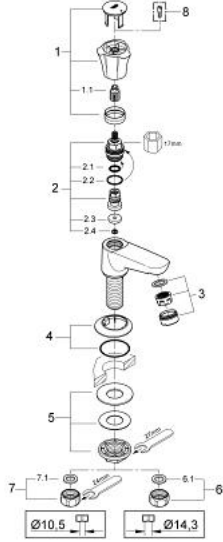

• جزء علوي GROHE Long-Life

• صنبور مصبوب بمرغبي المياه

• صامولة قارن 1/2 بوصة بحفر 10.5 مم

• طلاء كروم GROHE LongLife

COSTA L 20 404 001 حنفية 1/2 بوصة

الآن - 2007 وينوي, قطع الغيار:

1: مقبض (45994000 رقم الطلب):

1.1: إدخال تشبيك (0538600M رقم الطلب):

2: قلب 1/2 بوصة (07146000 رقم الطلب):

2.1: وردة عزل بقطر 6 x قطر (0128300M رقم الطلب): 2

2.2: حلقة دائرية بقطر 18.2 x قطر (0392400M رقم الطلب): 1.7

2.3: عازل (0529100M رقم الطلب):

3: فلتر مياه (13929000 رقم الطلب):

4: غطاء مثقوب من المنتصف (45996000 رقم الطلب):

5: طقم تركيب ساق (45004000 رقم الطلب):

6: صامولة إقتران 1/2 بوصة 14.5 x ملم (1290200M رقم الطلب):

6.1: عازل ليفي بقطر 18.5 x قطر (0138900M رقم الطلب): 12 x 2

7: صامولة إقتران 1/2 بوصة (1290100M رقم الطلب):

7.1: عازل ليفي بقطر 18.5 x قطر (0138900M رقم الطلب): 12 x 2

8: مسمار لمنتجات * (48013000 رقم الطلب): Costa/Avina

* إكسسوارات* اختيارية*