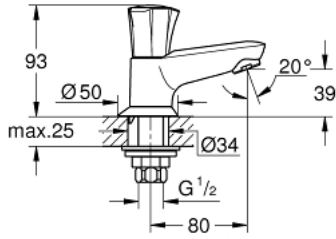

Pure Freude
an Wasser

COSTA L 20 404 001 حنفية 1/2 بوصة

وصف المنتج:

• اللون: كروم

• مقبض معدني

• معزول حرارياً

• قابل للتدوير

• العلامة: زرقاء

• جزء علوي GROHE Long-Life

• صنبور مصبوب بمرغبي المياه

• صامولة قارن 1/2 بوصة بحفر 10.5 مم

• طلاء كروم GROHE LongLife

COSTA L 20 404 001 حنفية 1/2 بوصة

الآن - 2007 وينوي, قطع الغيار:

1: مقبض (45994000 رقم الطلب):

1.1: إدخال تشبيك (0538600M رقم الطلب):

2: قلب 1/2 بوصة (07146000 رقم الطلب):

2.1: وردة عزل بقطر 6 x قطر (0128300M رقم الطلب): 2

2.2: حلقة دائرية بقطر 18.2 x قطر (0392400M رقم الطلب): 1.7

2.3: عازل (0529100M رقم الطلب):

7: صامولة إقتران 1/2 بوصة (1290100M رقم الطلب):

7.1: عازل ليفي بقطر 18.5 x قطر (0138900M رقم الطلب): 12 x 2

8: مسمار لمنتجات * (48013000 رقم الطلب): Costa/Avina

* إكسسوارات* اختيارية*