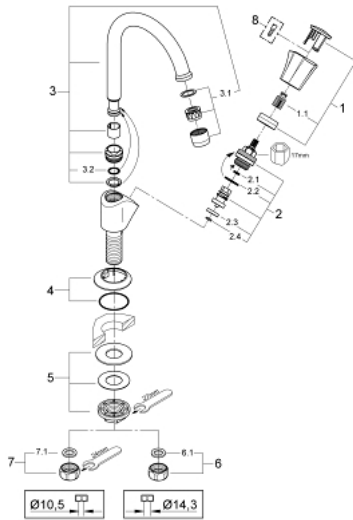

20 393 001 **COSTA L ROBINET 1/2"**

DESCRIPTION DU PRODUIT

- Couleur: chromé
- poignée métallique
- à isolation thermique
- à visser
- marquage bleu
- têtes GROHE Long-Life
- bec mobile avec mousseur
- GROHE LongLife finition durable

20 393 001 **COSTA L ROBINET 1/2"**

PIÈCES DE RECHANGE, décembre 2007 – now

- 1: Tête complète (Numéro de commande 45994000)
- 1.1: insert encliquetable (Numéro de commande 0538600M)
- 2: Tête long-life 1/2" (Numéro de commande 07146000)
- 2.1: Joint torique 6 x 2 (Numéro de commande 0128300M)
- 2.2: Joint torique 18,2 x 1,7 (Numéro de commande 0392400M)
- 2.3: Joint (Numéro de commande 0529100M)
- 3: Bec (Numéro de commande 13219000)
- 3.1: Mousseur (Numéro de commande 13928000)
- 3.2: Joint torique 12 x 2 (Numéro de commande 0128000M)
- 4: Rosace (Numéro de commande 45996000)
- 5: Fixation M26x1,5 (Numéro de commande 45004000)
- 6: Ecrou 1/2" x 14,5 mm (Numéro de commande 1290200M)
- 6.1: Joint fibre 15x21 (Numéro de commande 0138900M)
- 7: Bague fileté 1/2" (Numéro de commande 1290100M)
- 7.1: Joint fibre 15x21 (Numéro de commande 0138900M)
- 8: vis (Numéro de commande 48013000)*