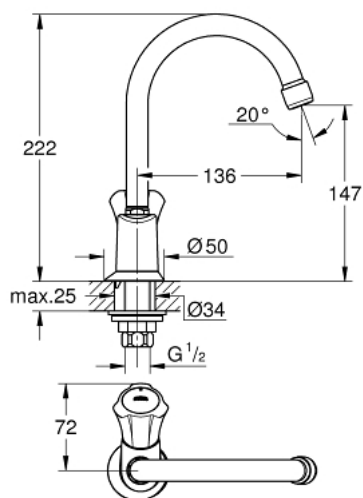

20 393 001 **COSTA L ROBINET 1/2"**

DESCRIPTION DU PRODUIT

- Couleur: chromé
- poignée métallique
- à isolation thermique
- à visser
- marquage bleu
- têtes GROHE Long-Life
- bec mobile avec mousseur
- GROHE LongLife finition durable

20 393 001 **COSTA L ROBINET 1/2"**

PIÈCES DE RECHANGE, décembre 2007 – now

- 1: Tête complète (Numéro de commande 45994000)
- 1.1: insert encliquetable (Numéro de commande 0538600M)
- 2: Tête long-life 1/2" (Numéro de commande 07146000)
- 2.1: Joint torique 6 x 2 (Numéro de commande 0128300M)
- 2.2: Joint torique 18,2 x 1,7 (Numéro de commande 0392400M)
- 2.3: Joint (Numéro de commande 0529100M)
- 3: Bec (Numéro de commande 13219000)
- 3.1: Mousseur (Numéro de commande 13928000)
- 3.2: Joint torique 12 x 2 (Numéro de commande 0128000M)
- 4: Rosace (Numéro de commande 45996000)
- 5: Fixation M26x1,5 (Numéro de commande 45004000)
- 6: Ecrou 1/2" x 14,5 mm (Numéro de commande 1290200M)
- 6.1: Joint fibre 15x21 (Numéro de commande 0138900M)
- 7: Bague fileté 1/2" (Numéro de commande 1290100M)
- 7.1: Joint fibre 15x21 (Numéro de commande 0138900M)
- 8: vis (Numéro de commande 48013000)*