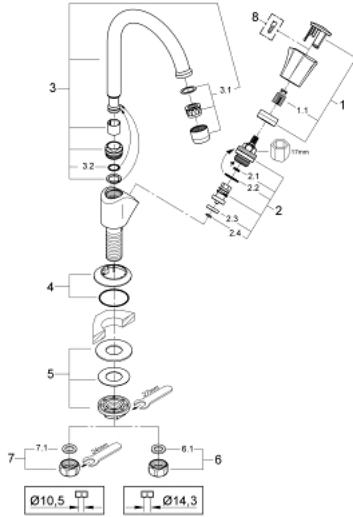

## COSTA L 20 393 001 حنفية 1/2 بوصة

وصف المنتج:

• اللون: كروم

• مقبض معدني

• معزول حرارياً

• قابل للتدوير

• العلامة: زرقاء

• جزء علوي GROHE Long-Life

• صنوبر أنبوبي دوار مع مرغي مياه

• صامولة قارن 1/2 بوصة بحفر 10.5 مم

• طلاء كروم GROHE LongLife

## COSTA L 20 393 001 حنفية 1/2 بوصة

الآن - 2007 ريم سيدي, قطع الغيار:

- 1: مقبض (45994000 رقم الطلب:-)
- 1.1: إدخال تشبيك (0538600M رقم الطلب:-)
- 2: قلب 1/2 بوصة (07146000 رقم الطلب:-)
- 2.1: وردة عزل بقطر 6 x قطر (0128300M رقم الطلب:-) 2
- 2.2: حلقة دائرية بقطر 18.2 x قطر (0392400M رقم الطلب:-) 1.7
- 2.3: عازل (0529100M رقم الطلب:-)
- 3: خلاط (13219000 رقم الطلب:-)
- 3.1: فلتر مياه (13928000 رقم الطلب:-)
- 3.2: حلقة دائرية بقطر 12 x قطر (0128000M رقم الطلب:-) 2
- 4: غطاء منقوب من المنتصف (45996000 رقم الطلب:-)
- 5: طقم تركيب ساق (45004000 رقم الطلب:-)
- 6: صامولة إقتران 1/2 بوصة 14.5 x ملم (1290200M رقم الطلب:-)
- 6.1: عازل ليفي بقطر 18.5 x قطر (0138900M رقم الطلب:-) 12 x 2
- 7: صامولة إقتران 1/2 بوصة (1290100M رقم الطلب:-)
- 7.1: عازل ليفي بقطر 18.5 x قطر (0138900M رقم الطلب:-) 12 x 2
- 8: مسمار لمنتجات\* (48013000 رقم الطلب:-) Costa/Avina