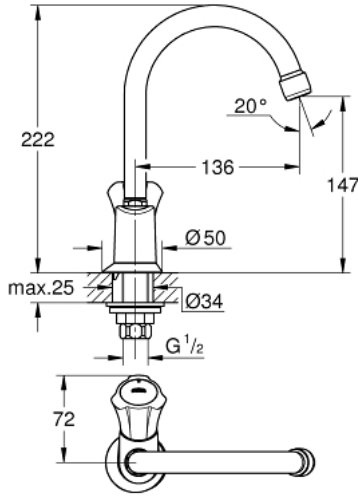

## COSTA L 20 393 001 حنفية 1/2 بوصة

وصف المنتج:

• اللون: كروم

• مقبض معدني

• معزول حرارياً

• قابل للتدوير

• العلامة: زرقاء

• جزء علوي GROHE Long-Life

• صنوبر أنبوبي دوار مع مرغي مياه

• صامولة قارن 1/2 بوصة بحفر 10.5 مم

• طلاء كروم GROHE LongLife

## COSTA L 20 393 001 حنفية 1/2 بوصة

الآن - 2007 ريم سيدي, قطع الغيار:

- 1: مقبض (45994000 رقم الطلب:-)
- 1.1: إدخال تشبيك (0538600M رقم الطلب:-)
- 2: قلب 1/2 بوصة (07146000 رقم الطلب:-)
- 2.1: وردة عزل بقطر 6 x قطر (0128300M رقم الطلب:-) 2
- 2.2: حلقة دائرية بقطر 18.2 x قطر (0392400M رقم الطلب:-) 1.7
- 2.3: عازل (0529100M رقم الطلب:-)
- 3: خلاط (13219000 رقم الطلب:-)
- 3.1: فلتر مياه (13928000 رقم الطلب:-)
- 3.2: حلقة دائرية بقطر 12 x قطر (0128000M رقم الطلب:-) 2
- 4: غطاء منقوب من المنتصف (45996000 رقم الطلب:-)
- 5: طقم تركيب ساق (45004000 رقم الطلب:-)
- 6: صامولة إقتران 1/2 بوصة 14.5 x ملم (1290200M رقم الطلب:-)
- 6.1: عازل ليفي بقطر 18.5 x قطر (0138900M رقم الطلب:-) 12 x 2
- 7: صامولة إقتران 1/2 بوصة (1290100M رقم الطلب:-)
- 7.1: عازل ليفي بقطر 18.5 x قطر (0138900M رقم الطلب:-) 12 x 2
- 8: مسمار لمنتجات\* (48013000 رقم الطلب:-) Costa/Avina