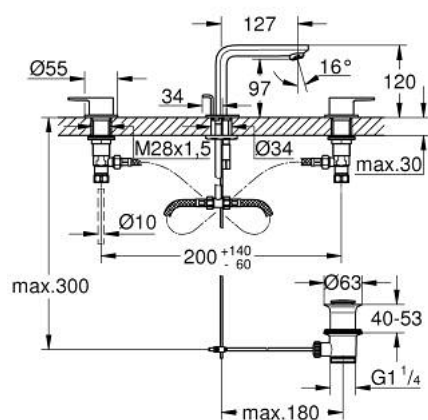

20 304 243 1 LINEARE MÉLANGEUR 3 TROUS 1/2" LAVABO

DESCRIPTION DU PRODUIT

- Couleur: matte black
- têtes céramique 1/2", 90°
- GROHE EcoJoy économie d'eau
- débit maximum à 3 bars : 5 l/min
- GROHE FastFixation installation rapide
- tirette et garniture de vidage 1 1/4"
- flexibles de raccordement souples, du bec aux robinets latéraux

20 304 243 1 LINEARE MÉLANGEUR 3 TROUS 1/2" LAVABO

PIÈCES DE RECHANGE, mai 2024 – now

- 1: Lineaire paire de croisillons (Numéro de commande 483572430)
 - 2: Tête à disques en céramique 1/2" (Numéro de commande 45882000)
 - 2.1: Joint torique 18,2 x 1,7 (Numéro de commande 0392400M)
 - 3: Tête à disques en céramique 1/2" (Numéro de commande 45883000)
 - 3.1: Joint torique 18,2 x 1,7 (Numéro de commande 0392400M)
 - 4: Ecrou 1/2" x 14,5 mm (Numéro de commande 1290200M)
 - 4.1: Joint fibre 15x21 (Numéro de commande 0138900M)
 - 5: Coulisse filetée (Numéro de commande 651962430)
 - 6: Mousseur (Numéro de commande 13994000)
 - 7: Fixation M26x1,5 (Numéro de commande 46671000)
 - 8: Flexible de raccordement (Numéro de commande 45704000)
 - 9: Garniture de vidage 1 1/4" (Numéro de commande 289102430)
 - 9.1: Clapet de vidage (Numéro de commande 071822430)
 - 9.2: Tige et rotule de vidage (Numéro de commande 07052000)
 - 10: Clef platte SW 46 mm à 6 pans (Numéro de commande 19017000)*
 - 11: Bague filetée 1/2" (Numéro de commande 1290100M)*
 - 12: Tige et rotule de vidage (Numéro de commande 07341000)*
- * Accessoires en option