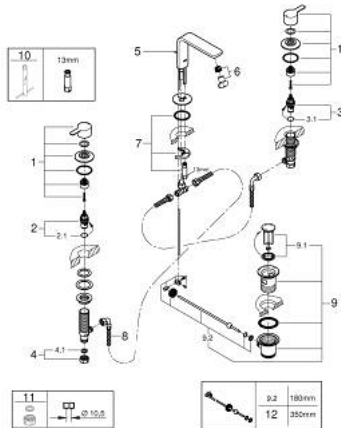

20 304 243 1 LINEARE MÉLANGEUR 3 TROUS 1/2" LAVABO

DESCRIPTION DU PRODUIT

- Couleur: matte black
- têtes céramique 1/2", 90°
- GROHE EcoJoy économie d'eau
- débit maximum à 3 bars : 5 l/min
- GROHE FastFixation installation rapide
- tirette et garniture de vidage 1 1/4"
- flexibles de raccordement souples, du bec aux robinets latéraux

20 304 243 1 LINEARE MÉLANGEUR 3 TROUS 1/2" LAVABO

PIÈCES DE RECHANGE, mai 2024 – now

- 1: Lineaire paire de croisillons (Numéro de commande 483572430)
 - 2: Tête à disques en céramique 1/2" (Numéro de commande 45882000)
 - 2.1: Joint torique 18,2 x 1,7 (Numéro de commande 0392400M)
 - 3: Tête à disques en céramique 1/2" (Numéro de commande 45883000)
 - 3.1: Joint torique 18,2 x 1,7 (Numéro de commande 0392400M)
 - 4: Ecrou 1/2" x 14,5 mm (Numéro de commande 1290200M)
 - 4.1: Joint fibre 15x21 (Numéro de commande 0138900M)
 - 5: Coulisse filetée (Numéro de commande 651962430)
 - 6: Mousseur (Numéro de commande 13994000)
 - 7: Fixation M26x1,5 (Numéro de commande 46671000)
 - 8: Flexible de raccordement (Numéro de commande 45704000)
 - 9: Garniture de vidage 1 1/4" (Numéro de commande 289102430)
 - 9.1: Clapet de vidage (Numéro de commande 071822430)
 - 9.2: Tige et rotule de vidage (Numéro de commande 07052000)
 - 10: Clef platte SW 46 mm à 6 pans (Numéro de commande 19017000)*
 - 11: Bague filetée 1/2" (Numéro de commande 1290100M)*
 - 12: Tige et rotule de vidage (Numéro de commande 07341000)*
- * Accessoires en option