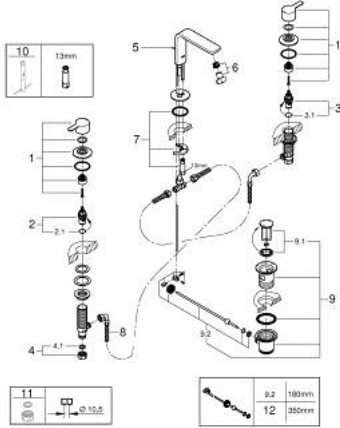

1 243 20 304 LINEARE حوض بثلاث فتحات بقياس 1/2 بوصة مقاس M

الآن - 2024 ويام، قطع الغيار

1: Lineare pair of handles (رقم الطلب: 483572430)

2: جزء علوي سيراميك 1/2 بوصة (رقم الطلب: 45882000)

2.1: حلقة دائرية بقطر 18.2 x قطر (رقم الطلب: 0392400M)

3: جزء علوي سيراميك 1/2 بوصة (رقم الطلب: 45883000)

3.1: حلقة دائرية بقطر 18.2 x قطر (رقم الطلب: 0392400M)

4: صامولة إقتران 1/2 بوصة x 14.5 ملم (رقم الطلب: 1290200M)

4.1: عازل ليفي بقطر 18.5 x قطر (رقم الطلب: 0138900M)

5: شداد (رقم الطلب: 651962430)

6: فلتر مياه (رقم الطلب: 13994000)

7: طقم تركيب ساق (رقم الطلب: 46671000)

8: خرطوم وصلة مرنة (رقم الطلب: 45704000)

9: مجموعة تصريف بقياس 1 1/4 بوصة (رقم الطلب: 289102430)

9.1: فيشه (رقم الطلب: 071822430)

9.2: عامود غير متمركز (رقم الطلب: 07052000)

10: مفتاح تحميل* (رقم الطلب: 19017000)

11: صامولة إقتران 1/2 بوصة* (رقم الطلب: 1290100M)

12: عامود غير متمركز* (رقم الطلب: 07341000)

* إكسسوارات اختيارية