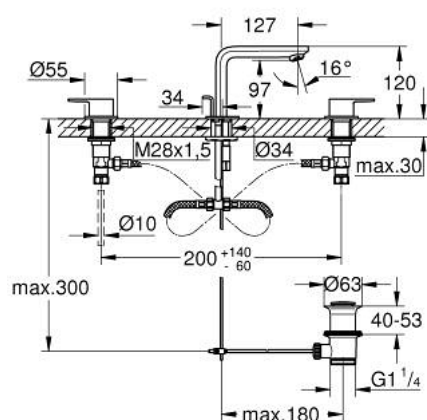

## 20 304 001 LINEARE MÉLANGEUR 3 TROUS 1/2" LAVABO

### DESCRIPTION DU PRODUIT

- Couleur: chromé
- têtes céramique 1/2", 90°
- GROHE LongLife finition durable
- GROHE EcoJoy économie d'eau
- débit maximum à 3 bars : 5 l/min
- GROHE FastFixation installation rapide
- tirette et garniture de vidage 1 1/4"
- flexibles de raccordement souples, du bec aux robinets latéraux

### PIÈCES DE RECHANGE, juillet 2016 – now

- 1: Paire croisillons bl/rg Lineare New 3T (Numéro de commande 48357000)
  - 2: Tête à disques en céramique 1/2" (Numéro de commande 45882000)
  - 2.1: Joint torique 18,2 x 1,7 (Numéro de commande 0392400M)
  - 3: Tête à disques en céramique 1/2" (Numéro de commande 45883000)
  - 3.1: Joint torique 18,2 x 1,7 (Numéro de commande 0392400M)
  - 4: Ecrou 1/2" x 14,5 mm (Numéro de commande 1290200M)
  - 4.1: Joint fibre 15x21 (Numéro de commande 0138900M)
  - 5: Coulisse filetée (Numéro de commande 65196000)
  - 6: Mousseur (Numéro de commande 13994000)
  - 7: Fixation M26x1,5 (Numéro de commande 46671000)
  - 8: Flexible de raccordement (Numéro de commande 45704000)
  - 9: Garniture de vidage 1 1/4" (Numéro de commande 28910000)
  - 9.1: Clapet de vidage (Numéro de commande 07182000)
  - 9.2: Tige et rotule de vidage (Numéro de commande 07052000)
  - 10: Clef platte SW 46 mm à 6 pans (Numéro de commande 19017000)\*
  - 11: Bague filetée 1/2" (Numéro de commande 1290100M)\*
  - 12: Tige et rotule de vidage (Numéro de commande 07341000)\*
- \* Accessoires en option