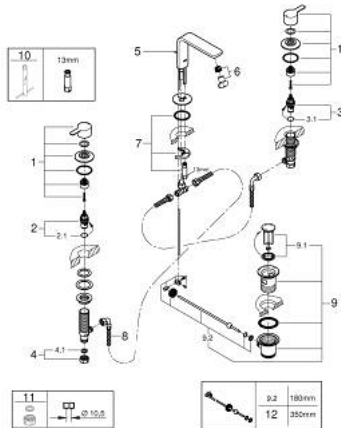

## 20 304 001 LINEARE MÉLANGEUR 3 TROUS 1/2" LAVABO

### DESCRIPTION DU PRODUIT

- Couleur: chromé
- têtes céramique 1/2", 90°
- GROHE LongLife finition durable
- GROHE EcoJoy économie d'eau
- débit maximum à 3 bars : 5 l/min
- GROHE FastFixation installation rapide
- tirette et garniture de vidage 1 1/4"
- flexibles de raccordement souples, du bec aux robinets latéraux

### PIÈCES DE RECHANGE, juillet 2016 – now

- 1: Paire croisillons bl/rg Lineare New 3T (Numéro de commande 48357000)
  - 2: Tête à disques en céramique 1/2" (Numéro de commande 45882000)
  - 2.1: Joint torique 18,2 x 1,7 (Numéro de commande 0392400M)
  - 3: Tête à disques en céramique 1/2" (Numéro de commande 45883000)
  - 3.1: Joint torique 18,2 x 1,7 (Numéro de commande 0392400M)
  - 4: Ecrou 1/2" x 14,5 mm (Numéro de commande 1290200M)
  - 4.1: Joint fibre 15x21 (Numéro de commande 0138900M)
  - 5: Coulisse filetée (Numéro de commande 65196000)
  - 6: Mousseur (Numéro de commande 13994000)
  - 7: Fixation M26x1,5 (Numéro de commande 46671000)
  - 8: Flexible de raccordement (Numéro de commande 45704000)
  - 9: Garniture de vidage 1 1/4" (Numéro de commande 28910000)
  - 9.1: Clapet de vidage (Numéro de commande 07182000)
  - 9.2: Tige et rotule de vidage (Numéro de commande 07052000)
  - 10: Clef platte SW 46 mm à 6 pans (Numéro de commande 19017000)\*
  - 11: Bague filetée 1/2" (Numéro de commande 1290100M)\*
  - 12: Tige et rotule de vidage (Numéro de commande 07341000)\*
- \* Accessoires en option