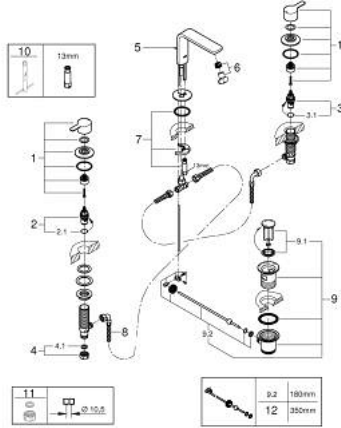

LINEARE 20 304 001 خلاط حوض بثلاث فتحات بقياس 1/2 بوصة مقاس M

الآن - 2016 وي لوي, قطع الغيار

1: مقبض مزدوج (48357000 رقم الطلب.)

2: جزء علوي سيراميك 1/2 بوصة (45882000 رقم الطلب.)

2.1: حلقة دائرية بقطر 18.2 x قطر (03924000 رقم الطلب.) 1.7

3: جزء علوي سيراميك 1/2 بوصة (45883000 رقم الطلب.)

3.1: حلقة دائرية بقطر 18.2 x قطر (03924000 رقم الطلب.) 1.7

4: صامولة إقتران 1/2 بوصة 14.5 x ملم (12902000 رقم الطلب.)

4.1: عازل ليفي بقطر 18.5 x قطر (01389000 رقم الطلب.) 12 x 2

5: شداد (65196000 رقم الطلب.)

6: فلتر مياه (13994000 رقم الطلب.)

7: طقم تركيب ساق (46671000 رقم الطلب.)

8: خرطوم وصلة مرنة (45704000 رقم الطلب.)

9: مجموعة تصريف بقياس 1 1/4 بوصة (28910000 رقم الطلب.)

9.1: فيشه (07182000 رقم الطلب.)