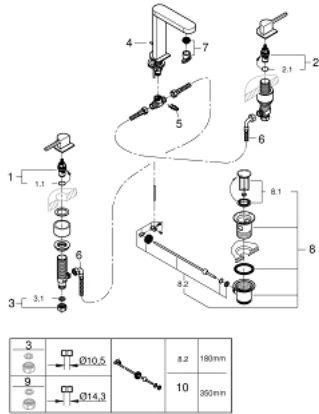

20 301 003 GROHE PLUS MÉLANGEUR 3 TROUS 1/2" LAVABO

PIÈCES DE RECHANGE, août 2018 – now

- 1: Tête à disques en céramique 1/2" (Numéro de commande 45882000)
 - 1.1: Joint torique 18,2 x 1,7 (Numéro de commande 0392400M)
 - 2: Tête à disques en céramique 1/2" (Numéro de commande 45883000)
 - 2.1: Joint torique 18,2 x 1,7 (Numéro de commande 0392400M)
 - 3: Bague filetée 1/2" (Numéro de commande 1290100M)
 - 3.1: Joint fibre 15x21 (Numéro de commande 0138900M)
 - 4: Coulisse filetée (Numéro de commande 65196000)
 - 5: Agraffe (Numéro de commande 6554100M)
 - 6: Flexible de raccordement (Numéro de commande 45704000)
 - 7: Mousseur (Numéro de commande 48493000)
 - 8: Garniture de vidage 1 1/4" (Numéro de commande 28910000)
 - 8.1: Clapet de vidage (Numéro de commande 07182000)
 - 8.2: Tige et rotule de vidage (Numéro de commande 07052000)
 - 9: Ecrou 1/2" x 14,5 mm (Numéro de commande 1290200M)*
 - 10: Tige et rotule de vidage (Numéro de commande 07341000)*
- * Accessoires en option