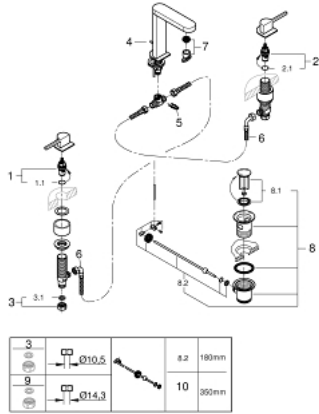

GROHE PLUS 20 301 003 خلاط حوض بثلاث فتحات بقياس 1/2 بوصة مقاس M

الآن - 2018 س طس غ، قطع الغيار

1: جزء علوي سيراميك 1/2 بوصة (45882000 رقم الطلب:-)

1.1: حلقة دائرية بقطر 18.2 x قطر (0392400M رقم الطلب:-) 1.7

2: جزء علوي سيراميك 1/2 بوصة (45883000 رقم الطلب:-)

2.1: حلقة دائرية بقطر 18.2 x قطر (0392400M رقم الطلب:-) 1.7

3: صامولة إقتران 1/2 بوصة (1290100M رقم الطلب:-)

3.1: عازل ليفي بقطر 18.5 x قطر (0138900M رقم الطلب:-) 12 x 2

4: شداد (65196000 رقم الطلب:-)

5: مشبك تثبيت (6554100M رقم الطلب:-)

6: خرطوم وصلة مرنة (45704000 رقم الطلب:-)

7: فلتر مياه (48493000 رقم الطلب:-)

8: مجموعة تصريف بقياس 1 1/4 بوصة (28910000 رقم الطلب:-)

8.1: فيشه (07182000 رقم الطلب:-)

8.2: عامود غير متمركز (07052000 رقم الطلب:-)

9: صامولة إقتران 1/2 بوصة 14.5 x ملم* (1290200M رقم الطلب:-)

10: عامود غير متمركز* (07341000 رقم الطلب:-)

* إكسسوارات* اختيارية*