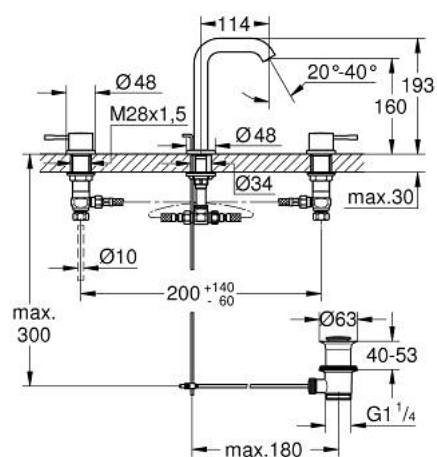

## 20 296 GN1 ESSENCE MÉLANGEUR 3 TROUS 1/2" LAVABO

### DESCRIPTION DU PRODUIT

- Couleur: cool sunrise brossé
- têtes céramique 1/2", 90°
- finition GROHE LongLife
- GROHE EcoJoy économie d'eau
- maximum flow rate (at 3 bar): 5.7 l/min
- GROHE AquaGuide mousseur ajustable
- tirette et garniture de vidage 1 1/4"
- flexibles de raccordement souples, du bec aux robinets latéraux

### PIÈCES DE RECHANGE, août 2023 – now

- 1: Essence New paire de croisillons US (Numéro de commande 48330GN0)
- 2: Tête à disques en céramique 1/2" (Numéro de commande 45882000)
- 2.1: Joint torique 18,2 x 1,7 (Numéro de commande 0392400M)
- 3: Tête à disques en céramique 1/2" (Numéro de commande 45883000)
- 3.1: Joint torique 18,2 x 1,7 (Numéro de commande 0392400M)
- 4: Coulisse filetée (Numéro de commande 65196GN0)
- 5: Mousseur (Numéro de commande 48270000)
- 6: Agraffe (Numéro de commande 6554100M)
- 7: Garniture de vidage 1 1/4" (Numéro de commande 28910GN0)
- 7.1: Clapet de vidage (Numéro de commande 07182GN0)
- 7.2: Tige et rotule de vidage (Numéro de commande 07052000)
- 8: Bague filetée 1/2" (Numéro de commande 1290100M)
- 8.1: Joint fibre 15x21 (Numéro de commande 0138900M)
- 9: Flexible de raccordement (Numéro de commande 45704000)
- 10: Tige et rotule de vidage (Numéro de commande 07341000)\*