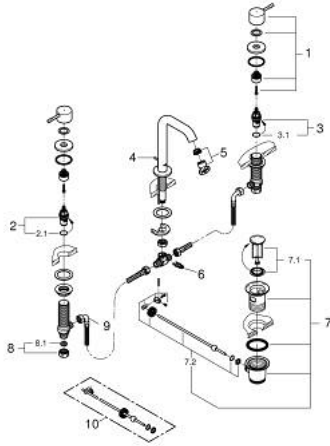

## 20 296 GN1 ESSENCE MÉLANGEUR 3 TROUS 1/2" LAVABO

### DESCRIPTION DU PRODUIT

- Couleur: cool sunrise brossé
- têtes céramique 1/2", 90°
- finition GROHE LongLife
- GROHE EcoJoy économie d'eau
- maximum flow rate (at 3 bar): 5.7 l/min
- GROHE AquaGuide mousseur ajustable
- tirette et garniture de vidage 1 1/4"
- flexibles de raccordement souples, du bec aux robinets latéraux

### PIÈCES DE RECHANGE, août 2023 – now

- 1: Essence New paire de croisillons US (Numéro de commande 48330GN0)
- 2: Tête à disques en céramique 1/2" (Numéro de commande 45882000)
- 2.1: Joint torique 18,2 x 1,7 (Numéro de commande 0392400M)
- 3: Tête à disques en céramique 1/2" (Numéro de commande 45883000)
- 3.1: Joint torique 18,2 x 1,7 (Numéro de commande 0392400M)
- 4: Coulisse filetée (Numéro de commande 65196GN0)
- 5: Mousseur (Numéro de commande 48270000)
- 6: Agraffe (Numéro de commande 6554100M)
- 7: Garniture de vidage 1 1/4" (Numéro de commande 28910GN0)
- 7.1: Clapet de vidage (Numéro de commande 07182GN0)
- 7.2: Tige et rotule de vidage (Numéro de commande 07052000)
- 8: Bague filetée 1/2" (Numéro de commande 1290100M)
- 8.1: Joint fibre 15x21 (Numéro de commande 0138900M)
- 9: Flexible de raccordement (Numéro de commande 45704000)
- 10: Tige et rotule de vidage (Numéro de commande 07341000)\*