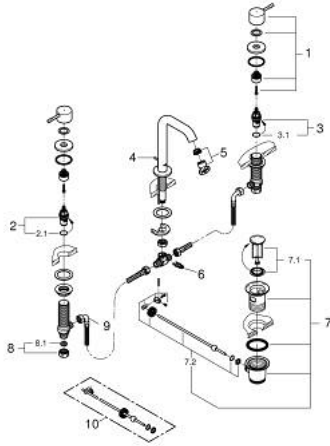

20 296 GN1 ESSENCE MÉLANGEUR 3 TROUS 1/2" LAVABO

PIÈCES DE RECHANGE, août 2023 – now

- 1: Essence New paire de croisillons US (Numéro de commande 48330GN0)
- 2: Tête à disques en céramique 1/2" (Numéro de commande 45882000)
- 2.1: Joint torique 18,2 x 1,7 (Numéro de commande 0392400M)
- 3: Tête à disques en céramique 1/2" (Numéro de commande 45883000)
- 3.1: Joint torique 18,2 x 1,7 (Numéro de commande 0392400M)
- 4: Coulisse filetée (Numéro de commande 65196GN0)
- 5: Mousseur (Numéro de commande 48270000)
- 6: Agraffe (Numéro de commande 6554100M)
- 7: Garniture de vidage 1 1/4" (Numéro de commande 28910GN0)
- 7.1: Clapet de vidage (Numéro de commande 07182GN0)
- 7.2: Tige et rotule de vidage (Numéro de commande 07052000)
- 8: Bague filetée 1/2" (Numéro de commande 1290100M)
- 8.1: Joint fibre 15x21 (Numéro de commande 0138900M)
- 9: Flexible de raccordement (Numéro de commande 45704000)
- 10: Tige et rotule de vidage (Numéro de commande 07341000)*