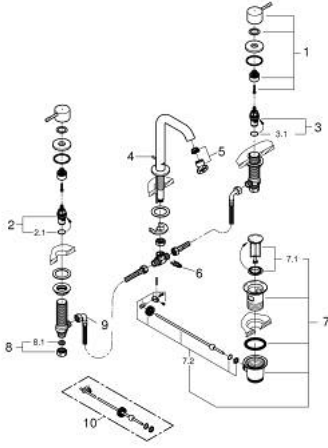

ESSENCE 20 296 GN1 خلاط حوض بثلاث فتحات بقياس 1/2 بوصة مقاس M

الآن - 2023 س طس غ أ, قطع الغيار

1: Essence New pair of handles blue/red US (الطلب رقم 48330GN0)

2: جزء علوي سيراميك 1/2 بوصة (الطلب رقم 45882000)

2.1: حلقة دائرية بقطر 18.2 x قطر (الطلب رقم 0392400M)

3: جزء علوي سيراميك 1/2 بوصة (الطلب رقم 45883000)

3.1: حلقة دائرية بقطر 18.2 x قطر (الطلب رقم 0392400M)

4: شداد (الطلب رقم 65196GN0)

5: فلتر مياه (الطلب رقم 48270000)

6: مشبك تثبيت (الطلب رقم 6554100M)

7: مجموعة تصريف بقياس 1 1/4 بوصة (الطلب رقم 28910GN0)

7.1: فيشه (الطلب رقم 07182GN0)

7.2: عامود غير متمركز (الطلب رقم 07052000)

8: صامولة إقتران 1/2 بوصة (الطلب رقم 1290100M)

8.1: عازل ليفي بقطر 18.5 x قطر (الطلب رقم 0138900M)

9: خرطوم وصلة مرنة (الطلب رقم 45704000)

10: عامود غير متمركز* (الطلب رقم 07341000)

* إكسسوارات اختيارية