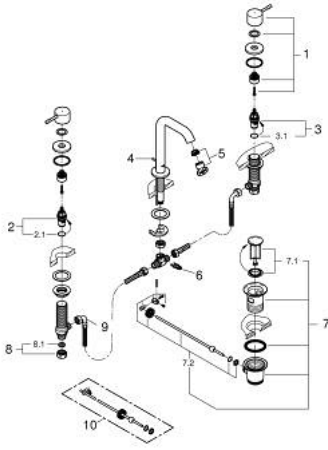

ESSENCE 20 296 GN1 خلاط حوض بثلاث فتحات بقياس 1/2 بوصة مقاس M

الآن - 2023 س طس غ أ, قطع الغيار

1: Essence New pair of handles blue/red US (الطلب رقم 48330GN0)

2: جزء علوي سيراميك 1/2 بوصة (الطلب رقم 45882000)

2.1: حلقة دائرية بقطر 18.2 x قطر (الطلب رقم 0392400M)

3: جزء علوي سيراميك 1/2 بوصة (الطلب رقم 45883000)

3.1: حلقة دائرية بقطر 18.2 x قطر (الطلب رقم 0392400M)

4: شداد (الطلب رقم 65196GN0)

5: فلتر مياه (الطلب رقم 48270000)

6: مشبك تثبيت (الطلب رقم 6554100M)

7: مجموعة تصريف بقياس 1 1/4 بوصة (الطلب رقم 28910GN0)

7.1: فيشه (الطلب رقم 07182GN0)

7.2: عامود غير متمركز (الطلب رقم 07052000)

8: صامولة إقتران 1/2 بوصة (الطلب رقم 1290100M)

8.1: عازل ليفي بقطر 18.5 x قطر (الطلب رقم 0138900M)

9: خرطوم وصلة مرنة (الطلب رقم 45704000)

10: عامود غير متمركز* (الطلب رقم 07341000)

* إكسسوارات اختيارية